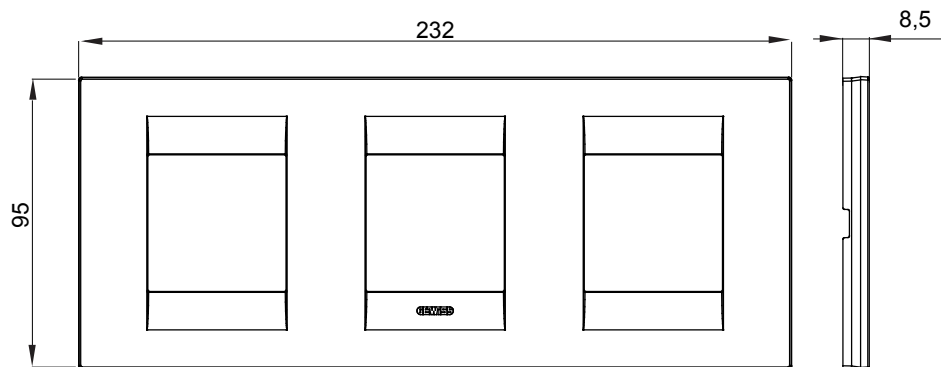

Gama de placas frontales para la serie de accesorios de cableado ChoruSmart, fabricadas en una amplia variedad de formas, colores, materiales y acabados. Incluye cinco formas diferentes (ONE, GEO, EGO, LUX, ICE y ICE Touch) para cajas rectangulares con una capacidad de hasta 12 módulos y 4 formas diferentes (ONE International, GEO International, EGO international y LUX International) adecuadas para cajas redondas / cuadradas, tanto individuales como enlazables en configuración horizontal o vertical, con una capacidad de 2 hasta 2 + 2 + 2 + 2 + 2 módulos . Todas las placas de la serie de accesorios de cableado ChoruSmart utilizan los mismos soportes, sin necesidad de adaptadores adicionales. La gama también incluye placas ciegas, placas estancas IP55 y placas para perfiles.

Familia	GEO International	Descripción	2+2+2 módulos
Tipo	Horizontal	Color	Oro
Material	Tecnopolímero	Acabado	Acabado satinado
Para montaje en soporte	GW16821, GW16822, GW16823, GW16821N, GW16822N	Test del hilo incandescente	650 °C
Termopresión con bola	70 °C	Norma de referencia	EN 60669-1
Código Electrocod	0111		

### DIMENSIONAL