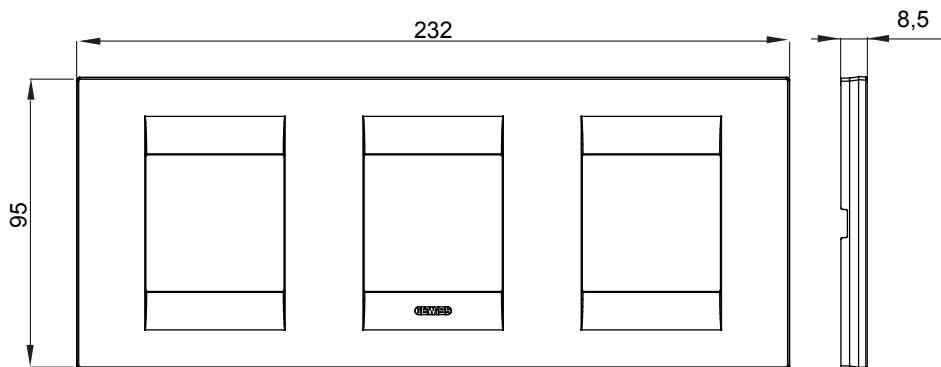

Gama de placas frontales para la serie de accesorios de cableado ChoruSmart, fabricadas en una amplia variedad de formas, colores, materiales y acabados. Incluye cinco formas diferentes (ONE, GEO, EGO, LUX, ICE y ICE Touch) para cajas rectangulares con una capacidad de hasta 12 módulos y 4 formas diferentes (ONE International, GEO International, EGO international y LUX International) adecuadas para cajas redondas / cuadradas, tanto individuales como enlazables en configuración horizontal o vertical, con una capacidad de 2 hasta 2 + 2 + 2 + 2 + 2 módulos . Todas las placas de la serie de accesorios de cableado ChoruSmart utilizan los mismos soportes, sin necesidad de adaptadores adicionales. La gama también incluye placas ciegas, placas estancas IP55 y placas para perfiles.

Familia	GEO International	Descripción	2+2+2 módulos
Tipo	Horizontal	Color	Oro
Material	Tecnopolímero	Acabado	Acabado satinado
Para montaje en soporte	GW16821, GW16822, GW16823, GW16821N, GW16822N	Test del hilo incandescente	650 °C
Termopresión con bola	70 °C	Norma de referencia	EN 60669-1
Código Electrocod	0111		

DIMENSIONAL

SIMBOLOGÍA TÉCNICA

MARCAS/APROBACIONES