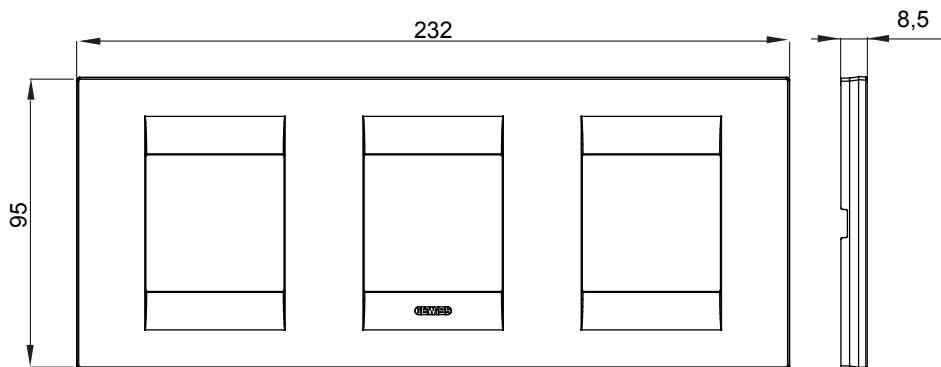

Gama de placas frontales para la serie de accesorios de cableado ChoruSmart, fabricadas en una amplia variedad de formas, colores, materiales y acabados. Incluye cinco formas diferentes (ONE, GEO, EGO, LUX, ICE y ICE Touch) para cajas rectangulares con una capacidad de hasta 12 módulos y 4 formas diferentes (ONE International, GEO International, EGO international y LUX International) adecuadas para cajas redondas / cuadradas, tanto individuales como enlazables en configuración horizontal o vertical, con una capacidad de 2 hasta 2 + 2 + 2 + 2 + 2 módulos . Todas las placas de la serie de accesorios de cableado ChoruSmart utilizan los mismos soportes, sin necesidad de adaptadores adicionales. La gama también incluye placas ciegas, placas estancas IP55 y placas para perfiles.

Familia	GEO International	Descripción	2+2+2 módulos
Tipo	Horizontal	Color	Negro satinado
Material	Tecnopolímero	Acabado	Acabado satinado
Para montaje en soporte	GW16821, GW16822, GW16823	Test del hilo incandescente	650 °C
Termopresión con bola	70 °C	Norma de referencia	EN 60669-1
Código Electrocod	0111		

### DIMENSIONAL