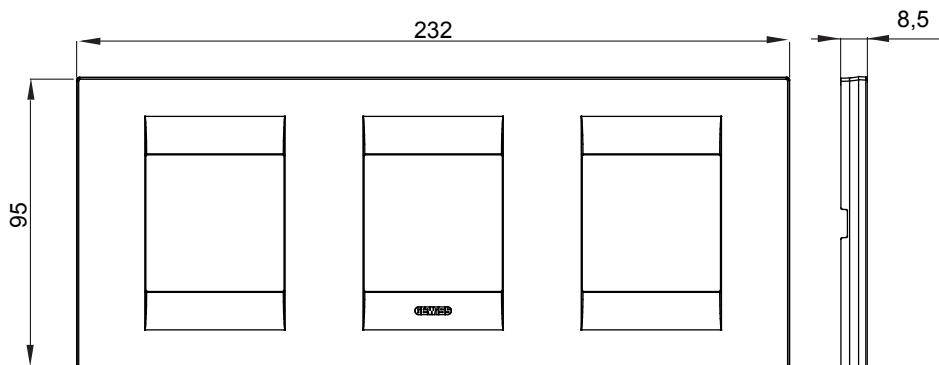

Gama de placas frontales para la serie de accesorios de cableado ChoruSmart, fabricadas en una amplia variedad de formas, colores, materiales y acabados. Incluye cinco formas diferentes (ONE, GEO, EGO, LUX, ICE y ICE Touch) para cajas rectangulares con una capacidad de hasta 12 módulos y 4 formas diferentes (ONE International, GEO International, EGO international y LUX International) adecuadas para cajas redondas / cuadradas, tanto individuales como enlazables en configuración horizontal o vertical, con una capacidad de 2 hasta 2 + 2 + 2 + 2 + 2 módulos . Todas las placas de la serie de accesorios de cableado ChoruSmart utilizan los mismos soportes, sin necesidad de adaptadores adicionales. La gama también incluye placas ciegas, placas estancas IP55 y placas para perfiles.

Familia	GEO International	Descripción	2+2+2 módulos
Tipo	Horizontal	Color	Beige satinado natural
Material	Tecnopolímero	Acabado	Acabado satinado
Para montaje en soporte	GW16821, GW16822, GW16823, GW16821N, GW16822N	Test del hilo incandescente	650 °C
Termopresión con bola	70 °C	Norma de referencia	EN 60669-1
Código Electrocod	0111		

DIMENSIONAL

SIMBOLOGÍA TÉCNICA

MARCAS/APROBACIONES