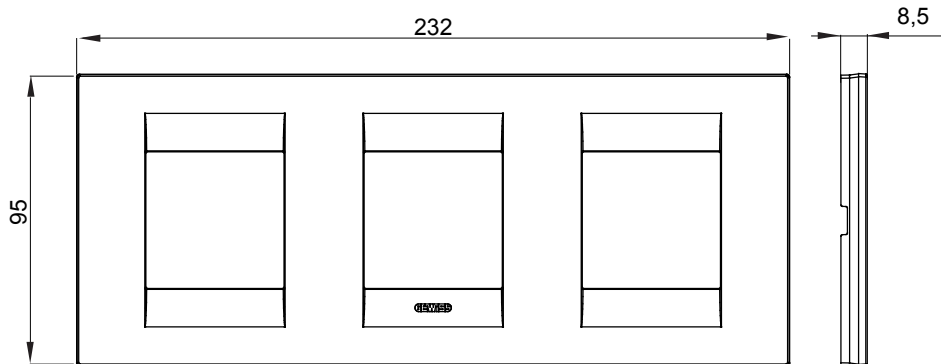

Gama de placas frontales para la serie de accesorios de cableado ChoruSmart, fabricadas en una amplia variedad de formas, colores, materiales y acabados. Incluye cinco formas diferentes (ONE, GEO, EGO, LUX, ICE y ICE Touch) para cajas rectangulares con una capacidad de hasta 12 módulos y 4 formas diferentes (ONE International, GEO International, EGO international y LUX International) adecuadas para cajas redondas / cuadradas, tanto individuales como enlazables en configuración horizontal o vertical, con una capacidad de 2 hasta 2 + 2 + 2 + 2 + 2 módulos . Todas las placas de la serie de accesorios de cableado ChoruSmart utilizan los mismos soportes, sin necesidad de adaptadores adicionales. La gama también incluye placas ciegas, placas estancas IP55 y placas para perfiles.

Familia	GEO International	Descripción	2+2+2 módulos
Tipo	Horizontal	Color	Cáñamo
Material	Tecnopolímero	Acabado	Brillante
Para montaje en soporte	GW16821, GW16822, GW16823	Test del hilo incandescente	650 °C
Termopresión con bola	70 °C	Norma de referencia	EN 60669-1
Código Electrocod	0111		

### DIMENSIONAL