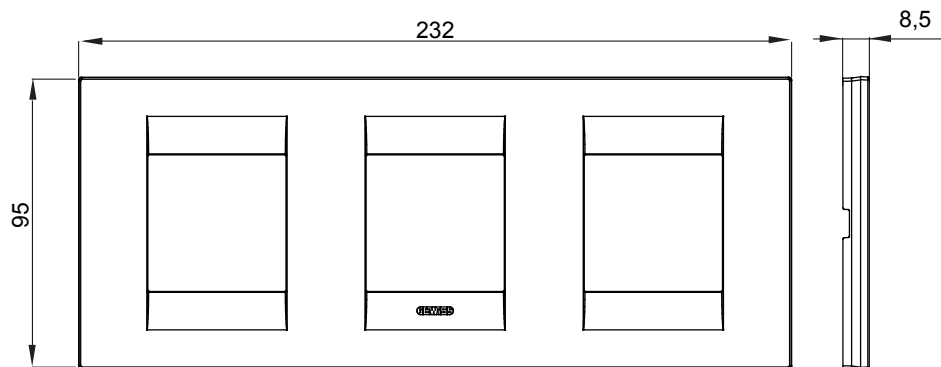

Gama de placas frontales para la serie de accesorios de cableado ChoruSmart, fabricadas en una amplia variedad de formas, colores, materiales y acabados. Incluye cinco formas diferentes (ONE, GEO, EGO, LUX, ICE y ICE Touch) para cajas rectangulares con una capacidad de hasta 12 módulos y 4 formas diferentes (ONE International, GEO International, EGO international y LUX International) adecuadas para cajas redondas / cuadradas, tanto individuales como enlazables en configuración horizontal o vertical, con una capacidad de 2 hasta 2 + 2 + 2 + 2 + 2 módulos . Todas las placas de la serie de accesorios de cableado ChoruSmart utilizan los mismos soportes, sin necesidad de adaptadores adicionales. La gama también incluye placas ciegas, placas estancas IP55 y placas para perfiles.

Familia	GEO International	Descripción	2+2+2 módulos
Tipo	Horizontal	Color	Blanco
Material	Tecnopolímero	Acabado	Brillante
Para montaje en soporte	GW16821, GW16822, GW16823	Test del hilo incandescente	650 °C
Termopresión con bola	70 °C	Norma de referencia	EN 60669-1
Código Electrocod	0111		

DIMENSIONAL

SIMBOLOGÍA TÉCNICA

MARCAS/APROBACIONES