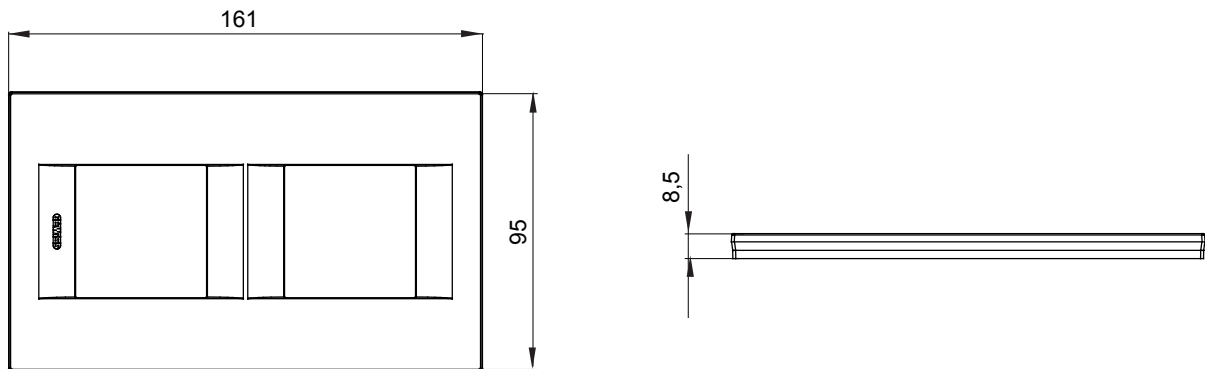

Gama de placas frontales para la serie de accesorios de cableado ChoruSmart, fabricadas en una amplia variedad de formas, colores, materiales y acabados. Incluye cinco formas diferentes (ONE, GEO, EGO, LUX, ICE y ICE Touch) para cajas rectangulares con una capacidad de hasta 12 módulos y 4 formas diferentes (ONE International, GEO International, EGO international y LUX International) adecuadas para cajas redondas / cuadradas, tanto individuales como enlazables en configuración horizontal o vertical, con una capacidad de 2 hasta 2 + 2 + 2 + 2 + 2 módulos . Todas las placas de la serie de accesorios de cableado ChoruSmart utilizan los mismos soportes, sin necesidad de adaptadores adicionales. La gama también incluye placas ciegas, placas estancas IP55 y placas para perfiles.

Familia	GEO International	Descripción	2+2 módulos
Tipo	Vertical	Color	Titanio
Material	Tecnopolímero	Acabado	Brillante
Para montaje en soporte	GW16821, GW16822, GW16823	Test del hilo incandescente	650 °C
Termopresión con bola	70 °C	Norma de referencia	EN 60669-1
Código Electrocod	0111		

DIMENSIONAL

SIMBOLOGÍA TÉCNICA

MARCAS/APROBACIONES