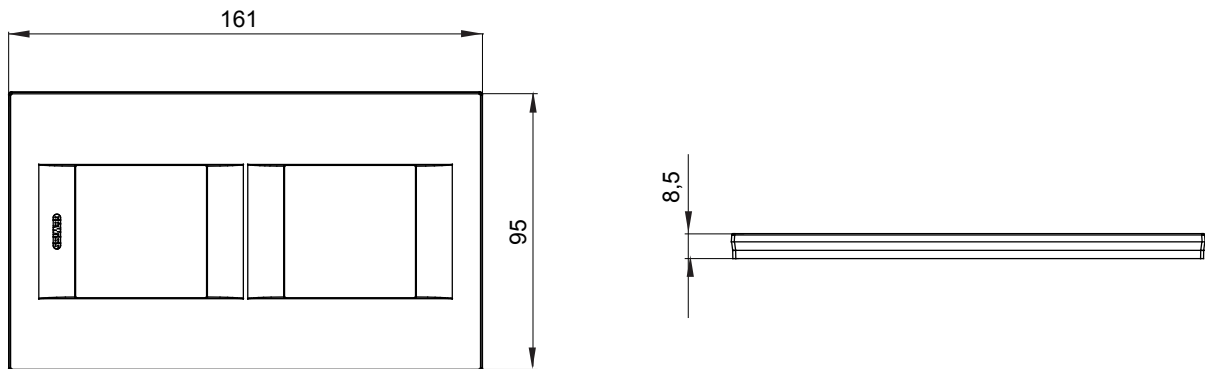

Gama de placas frontales para la serie de accesorios de cableado ChoruSmart, fabricadas en una amplia variedad de formas, colores, materiales y acabados. Incluye cinco formas diferentes (ONE, GEO, EGO, LUX, ICE y ICE Touch) para cajas rectangulares con una capacidad de hasta 12 módulos y 4 formas diferentes (ONE International, GEO International, EGO international y LUX International) adecuadas para cajas redondas / cuadradas, tanto individuales como enlazables en configuración horizontal o vertical, con una capacidad de 2 hasta 2 + 2 + 2 + 2 + 2 módulos . Todas las placas de la serie de accesorios de cableado ChoruSmart utilizan los mismos soportes, sin necesidad de adaptadores adicionales. La gama también incluye placas ciegas, placas estancas IP55 y placas para perfiles.

Familia	GEO International	Descripción	2+2 módulos
Tipo	Vertical	Color	Negro satinado
Material	Tecnopolímero	Acabado	Acabado satinado
Para montaje en soporte	GW16821, GW16822, GW16823	Test del hilo incandescente	650 °C
Termopresión con bola	70 °C	Norma de referencia	EN 60669-1
Código Electrocod	0111		

### DIMENSIONAL