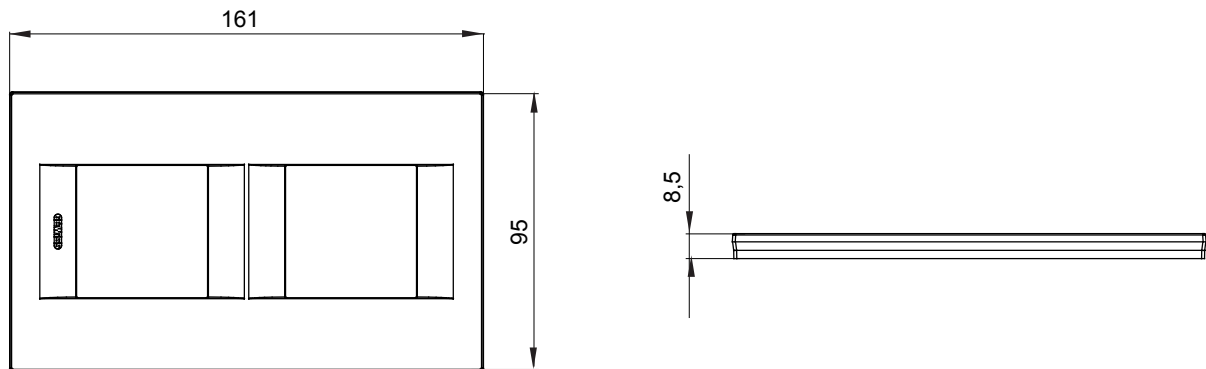

DIMENSIONAL

SIMBOLOGÍA TÉCNICA

MARCAS/APROBACIONES