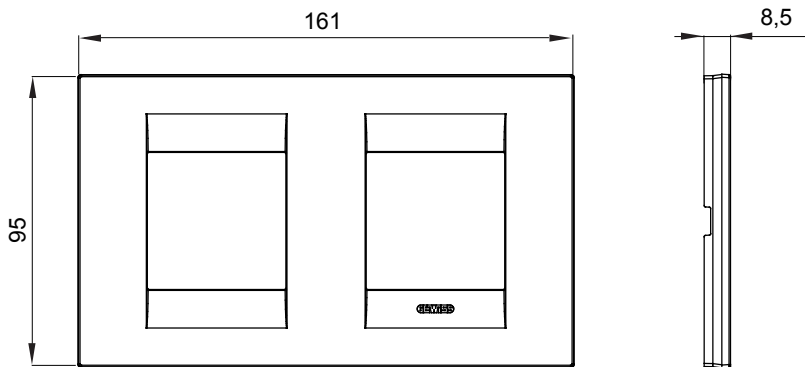

Gama de placas frontales para la serie de accesorios de cableado ChoruSmart, fabricadas en una amplia variedad de formas, colores, materiales y acabados. Incluye cinco formas diferentes (ONE, GEO, EGO, LUX, ICE y ICE Touch) para cajas rectangulares con una capacidad de hasta 12 módulos y 4 formas diferentes (ONE International, GEO International, EGO international y LUX International) adecuadas para cajas redondas / cuadradas, tanto individuales como enlazables en configuración horizontal o vertical, con una capacidad de 2 hasta 2 + 2 + 2 + 2 + 2 módulos . Todas las placas de la serie de accesorios de cableado ChoruSmart utilizan los mismos soportes, sin necesidad de adaptadores adicionales. La gama también incluye placas ciegas, placas estancas IP55 y placas para perfiles.

Familia	GEO International	Descripción	2+2 módulos
Tipo	Horizontal	Color	Titanio
Material	Tecnopolímero	Acabado	Brillante
Para montaje en soporte	GW16821, GW16822, GW16823	Test del hilo incandescente	650 °C
Termopresión con bola	70 °C	Norma de referencia	EN 60669-1
Código Electrocod	0111		

### DIMENSIONAL