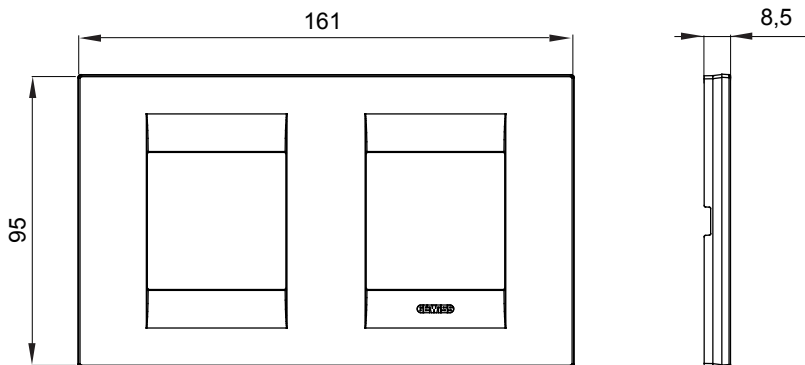

Gama de placas frontales para la serie de accesorios de cableado ChoruSmart, fabricadas en una amplia variedad de formas, colores, materiales y acabados. Incluye cinco formas diferentes (ONE, GEO, EGO, LUX, ICE y ICE Touch) para cajas rectangulares con una capacidad de hasta 12 módulos y 4 formas diferentes (ONE International, GEO International, EGO international y LUX International) adecuadas para cajas redondas / cuadradas, tanto individuales como enlazables en configuración horizontal o vertical, con una capacidad de 2 hasta 2 + 2 + 2 + 2 + 2 módulos . Todas las placas de la serie de accesorios de cableado ChoruSmart utilizan los mismos soportes, sin necesidad de adaptadores adicionales. La gama también incluye placas ciegas, placas estancas IP55 y placas para perfiles.

Familia	GEO International	Descripción	2+2 módulos
Tipo	Horizontal	Color	Negro satinado
Material	Tecnopolímero	Acabado	Acabado satinado
Para montaje en soporte	GW16821, GW16822, GW16823	Test del hilo incandescente	650 °C
Termopresión con bola	70 °C	Norma de referencia	EN 60669-1
Código Electrocod	0111		

DIMENSIONAL

SIMBOLOGÍA TÉCNICA

MARCAS/APROBACIONES