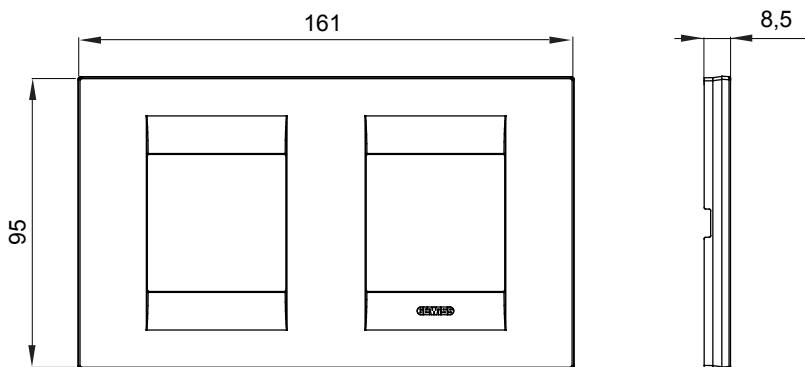

Gama de placas frontales para la serie de accesorios de cableado ChoruSmart, fabricadas en una amplia variedad de formas, colores, materiales y acabados. Incluye cinco formas diferentes (ONE, GEO, EGO, LUX, ICE y ICE Touch) para cajas rectangulares con una capacidad de hasta 12 módulos y 4 formas diferentes (ONE International, GEO International, EGO international y LUX International) adecuadas para cajas redondas / cuadradas, tanto individuales como enlazables en configuración horizontal o vertical, con una capacidad de 2 hasta 2 + 2 + 2 + 2 + 2 módulos . Todas las placas de la serie de accesorios de cableado ChoruSmart utilizan los mismos soportes, sin necesidad de adaptadores adicionales. La gama también incluye placas ciegas, placas estancas IP55 y placas para perfiles.

Familia	GEO International	Descripción	2+2 módulos
Tipo	Horizontal	Color	Negro tóner
Material	Tecnopolímero	Acabado	Brillante
Para montaje en soporte	GW16821, GW16822, GW16823	Test del hilo incandescente	650 °C
Termopresión con bola	70 °C	Norma de referencia	EN 60669-1
Código Electrocod	0111		

DIMENSIONAL

SIMBOLOGÍA TÉCNICA

MARCAS/APROBACIONES