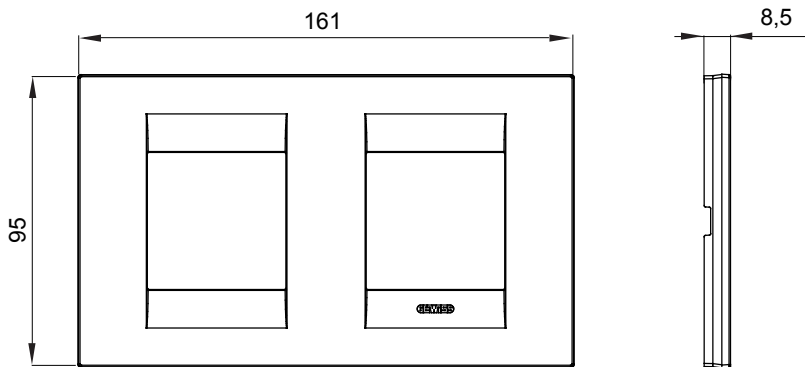

Gama de placas frontales para la serie de accesorios de cableado ChoruSmart, fabricadas en una amplia variedad de formas, colores, materiales y acabados. Incluye cinco formas diferentes (ONE, GEO, EGO, LUX, ICE y ICE Touch) para cajas rectangulares con una capacidad de hasta 12 módulos y 4 formas diferentes (ONE International, GEO International, EGO international y LUX International) adecuadas para cajas redondas / cuadradas, tanto individuales como enlazables en configuración horizontal o vertical, con una capacidad de 2 hasta 2 + 2 + 2 + 2 + 2 módulos . Todas las placas de la serie de accesorios de cableado ChoruSmart utilizan los mismos soportes, sin necesidad de adaptadores adicionales. La gama también incluye placas ciegas, placas estancas IP55 y placas para perfiles.

| | | | |
|-------------------------|---------------------------|-----------------------------|-------------|
| Familia | GEO International | Descripción | 2+2 módulos |
| Tipo | Horizontal | Color | Marfil |
| Material | Tecnopolímero | Acabado | Brillante |
| Para montaje en soporte | GW16821, GW16822, GW16823 | Test del hilo incandescente | 650 °C |
| Termopresión con bola | 70 °C | Norma de referencia | EN 60669-1 |
| Código Electrocod | 0111 | | |

DIMENSIONAL

SIMBOLOGÍA TÉCNICA

MARCAS/APROBACIONES