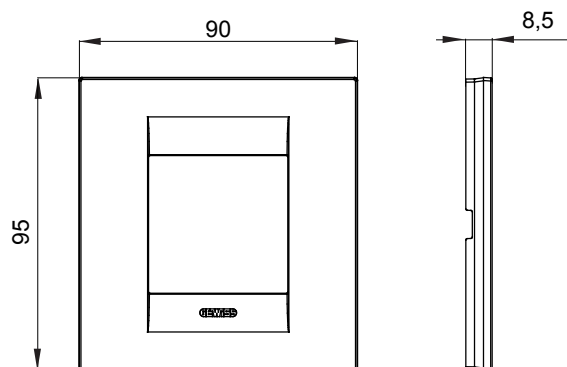

Gama de placas frontales para la serie de accesorios de cableado ChoruSmart, fabricadas en una amplia variedad de formas, colores, materiales y acabados. Incluye cinco formas diferentes (ONE, GEO, EGO, LUX, ICE y ICE Touch) para cajas rectangulares con una capacidad de hasta 12 módulos y 4 formas diferentes (ONE International, GEO International, EGO international y LUX International) adecuadas para cajas redondas / cuadradas, tanto individuales como enlazables en configuración horizontal o vertical, con una capacidad de 2 hasta 2 + 2 + 2 + 2 + 2 módulos . Todas las placas de la serie de accesorios de cableado ChoruSmart utilizan los mismos soportes, sin necesidad de adaptadores adicionales. La gama también incluye placas ciegas, placas estancas IP55 y placas para perfiles.

Familia	GEO International	Descripción	2 módulos
Color	Tuscan red	Material	Tecnopolímero
Acabado	Acabado satinado	Para montaje en soporte	GW16821, GW16822, GW16823, GW16821N, GW16822N
Test del hilo incandescente	650 °C	Termopresión con bola	70 °C
Norma de referencia	EN 60669-1	Código Electrocod	0111

### DIMENSIONAL