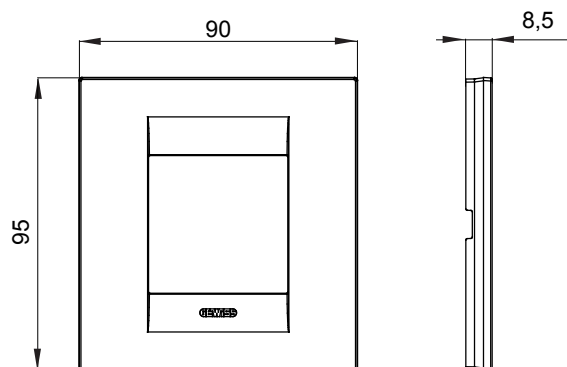

Gama de placas frontales para la serie de accesorios de cableado ChoruSmart, fabricadas en una amplia variedad de formas, colores, materiales y acabados. Incluye cinco formas diferentes (ONE, GEO, EGO, LUX, ICE y ICE Touch) para cajas rectangulares con una capacidad de hasta 12 módulos y 4 formas diferentes (ONE International, GEO International, EGO international y LUX International) adecuadas para cajas redondas / cuadradas, tanto individuales como enlazables en configuración horizontal o vertical, con una capacidad de 2 hasta 2 + 2 + 2 + 2 + 2 módulos . Todas las placas de la serie de accesorios de cableado ChoruSmart utilizan los mismos soportes, sin necesidad de adaptadores adicionales. La gama también incluye placas ciegas, placas estancas IP55 y placas para perfiles.

Familia	GEO International	Descripción	2 módulos
Color	Blanco	Material	Tecnopolímero
Acabado	Brillante	Para montaje en soporte	GW16821, GW16822, GW16823
Test del hilo incandescente	650 °C	Termopresión con bola	70 °C
Norma de referencia	EN 60669-1	Para montaje en soportes BS	GW16831
Código Electrocod	0111		

### DIMENSIONAL