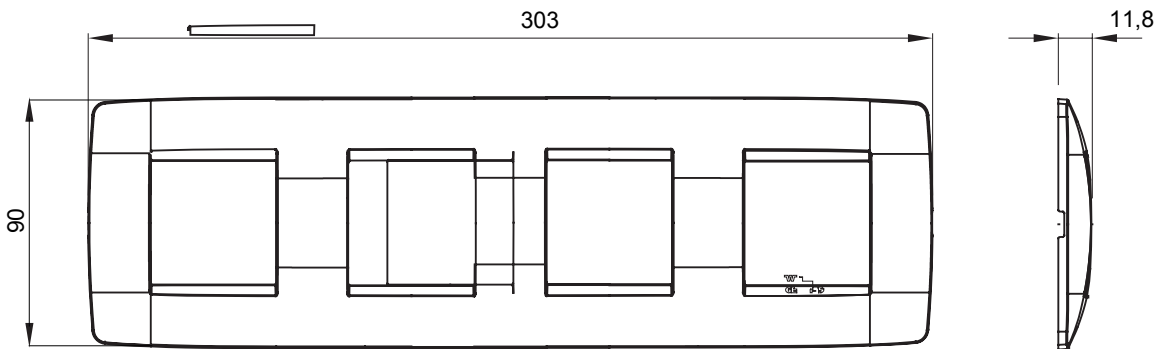

Gama de placas frontales para la serie de accesorios de cableado ChoruSmart, fabricadas en una amplia variedad de formas, colores, materiales y acabados. Incluye cinco formas diferentes (ONE, GEO, EGO, LUX, ICE y ICE Touch) para cajas rectangulares con una capacidad de hasta 12 módulos y 4 formas diferentes (ONE International, GEO International, EGO international y LUX International) adecuadas para cajas redondas / cuadradas, tanto individuales como enlazables en configuración horizontal o vertical, con una capacidad de 2 hasta 2 + 2 + 2 + 2 + 2 módulos . Todas las placas de la serie de accesorios de cableado ChoruSmart utilizan los mismos soportes, sin necesidad de adaptadores adicionales. La gama también incluye placas ciegas, placas estancas IP55 y placas para perfiles.

Familia	ONE International	Descripción	2+2+2+2 módulos
Tipo	Horizontal	Color	Cáñamo
Material	Tecnopolímero	Acabado	Brillante
Para montaje en soporte	GW16821, GW16822, GW16823	Para caja	Redonda/Cuadrada
Test del hilo incandescente	650 °C	Termopresión con bola	70 °C
Norma de referencia	EN 60669-1	Código Electrocod	0111

DIMENSIONAL

SIMBOLOGÍA TÉCNICA

MARCAS/APROBACIONES