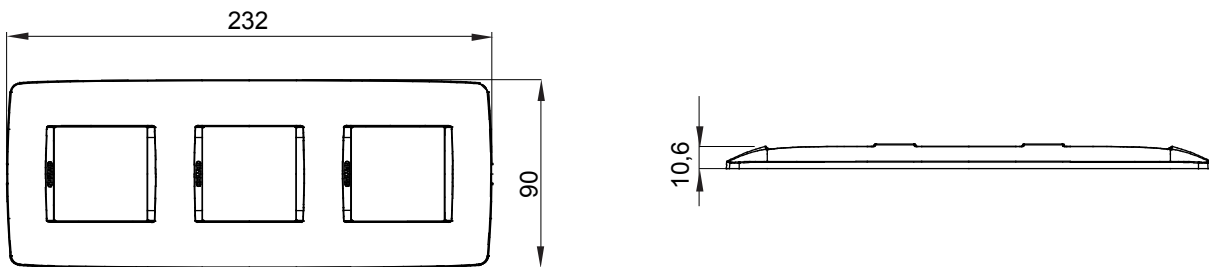

Gama de placas frontales para la serie de accesorios de cableado ChoruSmart, fabricadas en una amplia variedad de formas, colores, materiales y acabados. Incluye cinco formas diferentes (ONE, GEO, EGO, LUX, ICE y ICE Touch) para cajas rectangulares con una capacidad de hasta 12 módulos y 4 formas diferentes (ONE International, GEO International, EGO international y LUX International) adecuadas para cajas redondas / cuadradas, tanto individuales como enlazables en configuración horizontal o vertical, con una capacidad de 2 hasta 2 + 2 + 2 + 2 + 2 módulos . Todas las placas de la serie de accesorios de cableado ChoruSmart utilizan los mismos soportes, sin necesidad de adaptadores adicionales. La gama también incluye placas ciegas, placas estancas IP55 y placas para perfiles.

Familia	ONE International	Descripción	2+2+2 módulos
Tipo	Vertical	Color	Cáñamo
Material	Tecnopolímero	Acabado	Brillante
Para montaje en soporte	GW16821, GW16822, GW16823	Para caja	Redonda/Cuadrada
Test del hilo incandescente	650 °C	Termopresión con bola	70 °C
Norma de referencia	EN 60669-1	Código Electrocod	0111

DIMENSIONAL

SIMBOLOGÍA TÉCNICA

MARCAS/APROBACIONES