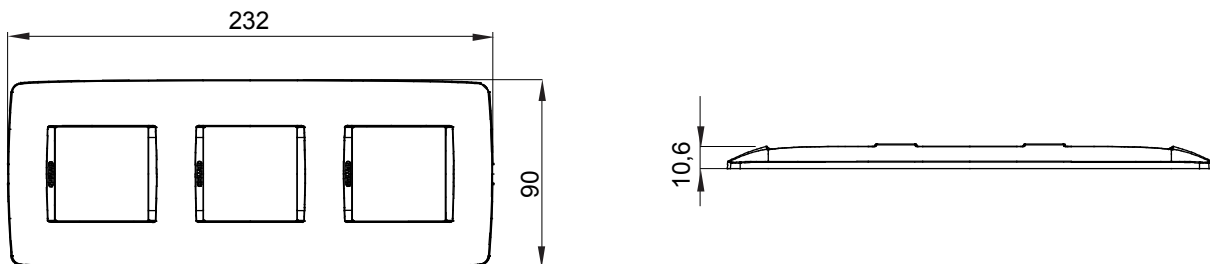

Gama de placas frontales para la serie de accesorios de cableado ChoruSmart, fabricadas en una amplia variedad de formas, colores, materiales y acabados. Incluye cinco formas diferentes (ONE, GEO, EGO, LUX, ICE y ICE Touch) para cajas rectangulares con una capacidad de hasta 12 módulos y 4 formas diferentes (ONE International, GEO International, EGO international y LUX International) adecuadas para cajas redondas / cuadradas, tanto individuales como enlazables en configuración horizontal o vertical, con una capacidad de 2 hasta 2 + 2 + 2 + 2 + 2 módulos . Todas las placas de la serie de accesorios de cableado ChoruSmart utilizan los mismos soportes, sin necesidad de adaptadores adicionales. La gama también incluye placas ciegas, placas estancas IP55 y placas para perfiles.

Familia	ONE International	Descripción	2+2+2 módulos
Tipo	Vertical	Color	Blanco
Material	Tecnopolímero	Acabado	Brillante
Para montaje en soporte	GW16821, GW16822, GW16823	Para caja	Redonda/Cuadrada
Test del hilo incandescente	650 °C	Termopresión con bola	70 °C
Norma de referencia	EN 60669-1	Código Electrocod	0110

DIMENSIONAL

SIMBOLOGÍA TÉCNICA

MARCAS/APROBACIONES