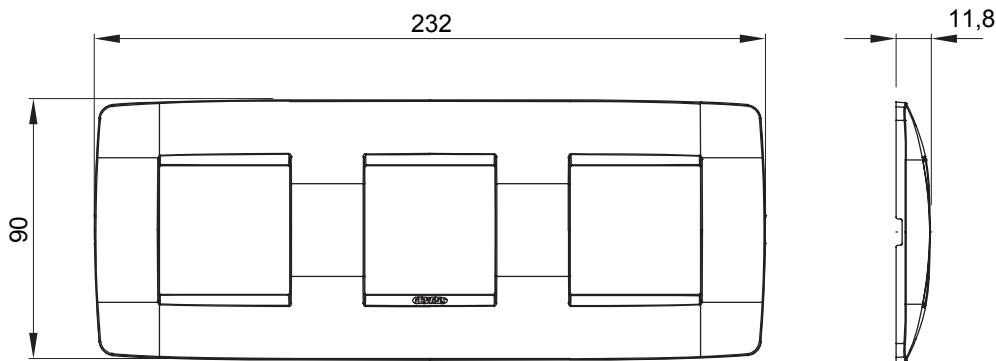

Gama de placas frontales para la serie de accesorios de cableado ChoruSmart, fabricadas en una amplia variedad de formas, colores, materiales y acabados. Incluye cinco formas diferentes (ONE, GEO, EGO, LUX, ICE y ICE Touch) para cajas rectangulares con una capacidad de hasta 12 módulos y 4 formas diferentes (ONE International, GEO International, EGO international y LUX International) adecuadas para cajas redondas / cuadradas, tanto individuales como enlazables en configuración horizontal o vertical, con una capacidad de 2 hasta 2 + 2 + 2 + 2 + 2 módulos . Todas las placas de la serie de accesorios de cableado ChoruSmart utilizan los mismos soportes, sin necesidad de adaptadores adicionales. La gama también incluye placas ciegas, placas estancas IP55 y placas para perfiles.

Familia	ONE International	Descripción	2+2+2 módulos
Tipo	Horizontal	Color	Blanco
Material	Tecnopolímero	Acabado	Brillante
Para montaje en soporte	GW16821, GW16822, GW16823	Para caja	Redonda/Cuadrada
Test del hilo incandescente	650 °C	Termopresión con bola	70 °C
Norma de referencia	EN 60669-1	Código Electrocod	0110

DIMENSIONAL

SIMBOLOGÍA TÉCNICA

MARCAS/APROBACIONES