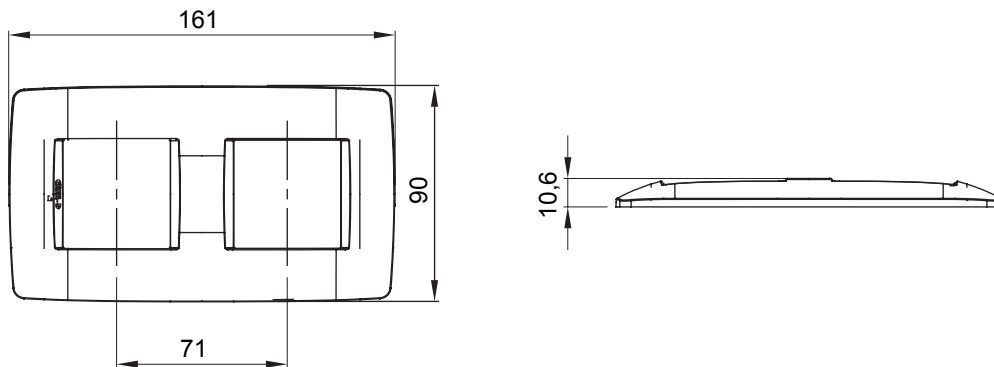

Gama de placas frontales para la serie de accesorios de cableado ChoruSmart, fabricadas en una amplia variedad de formas, colores, materiales y acabados. Incluye cinco formas diferentes (ONE, GEO, EGO, LUX, ICE y ICE Touch) para cajas rectangulares con una capacidad de hasta 12 módulos y 4 formas diferentes (ONE International, GEO International, EGO international y LUX International) adecuadas para cajas redondas / cuadradas, tanto individuales como enlazables en configuración horizontal o vertical, con una capacidad de 2 hasta 2 + 2 + 2 + 2 + 2 módulos . Todas las placas de la serie de accesorios de cableado ChoruSmart utilizan los mismos soportes, sin necesidad de adaptadores adicionales. La gama también incluye placas ciegas, placas estancas IP55 y placas para perfiles.

Familia	ONE International	Descripción	2+2 módulos
Tipo	Vertical	Color	Negro satinado
Material	Tecnopolímero	Acabado	Acabado satinado
Para montaje en soporte	GW16821, GW16822, GW16823	Para caja	Redonda/Cuadrada
Test del hilo incandescente	650 °C	Termopresión con bola	70 °C
Norma de referencia	EN 60669-1	Código Electrocod	0110

### DIMENSIONAL