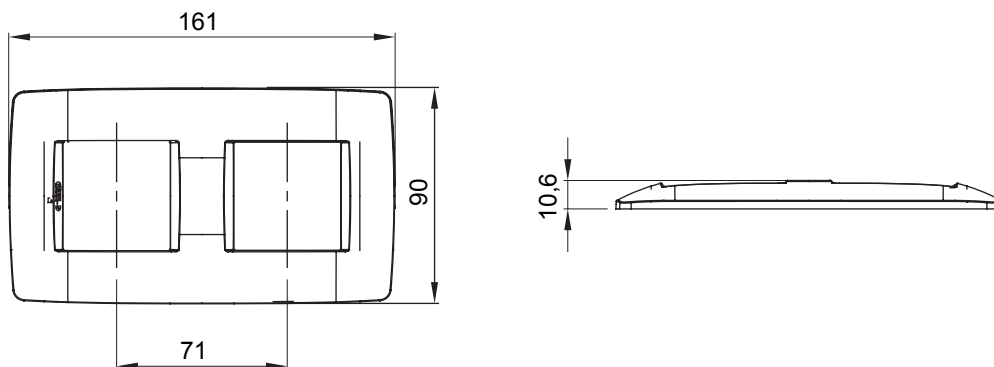

DIMENSIONAL

SIMBOLOGÍA TÉCNICA

MARCAS/APROBACIONES