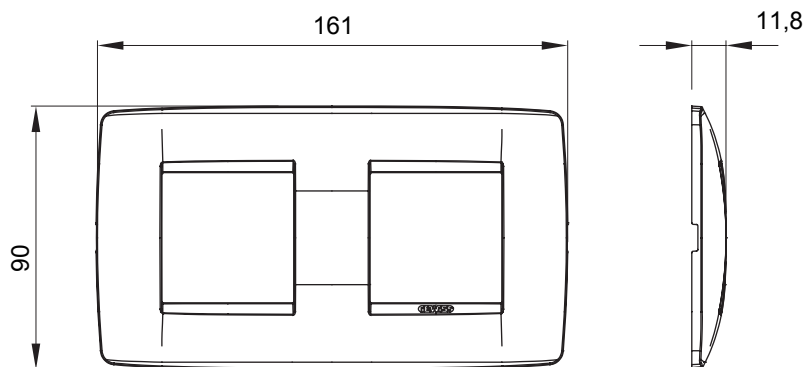

Gama de placas frontales para la serie de accesorios de cableado ChoruSmart, fabricadas en una amplia variedad de formas, colores, materiales y acabados. Incluye cinco formas diferentes (ONE, GEO, EGO, LUX, ICE y ICE Touch) para cajas rectangulares con una capacidad de hasta 12 módulos y 4 formas diferentes (ONE International, GEO International, EGO international y LUX International) adecuadas para cajas redondas / cuadradas, tanto individuales como enlazables en configuración horizontal o vertical, con una capacidad de 2 hasta 2 + 2 + 2 + 2 + 2 módulos . Todas las placas de la serie de accesorios de cableado ChoruSmart utilizan los mismos soportes, sin necesidad de adaptadores adicionales. La gama también incluye placas ciegas, placas estancas IP55 y placas para perfiles.

Familia	ONE International	Descripción	2+2 módulos
Tipo	Horizontal	Color	Negro satinado
Material	Tecnopolímero	Acabado	Acabado satinado
Para montaje en soporte	GW16821, GW16822, GW16823	Para caja	Redonda/Cuadrada
Test del hilo incandescente	650 °C	Termopresión con bola	70 °C
Norma de referencia	EN 60669-1	Código Electrocod	0110

### DIMENSIONAL