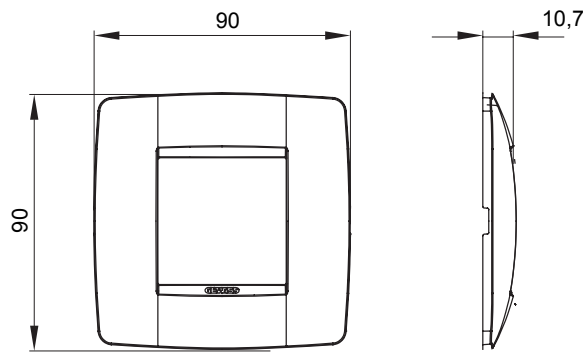

Gama de placas frontales para la serie de accesorios de cableado ChoruSmart, fabricadas en una amplia variedad de formas, colores, materiales y acabados. Incluye cinco formas diferentes (ONE, GEO, EGO, LUX, ICE y ICE Touch) para cajas rectangulares con una capacidad de hasta 12 módulos y 4 formas diferentes (ONE International, GEO International, EGO international y LUX International) adecuadas para cajas redondas / cuadradas, tanto individuales como enlazables en configuración horizontal o vertical, con una capacidad de 2 hasta 2 + 2 + 2 + 2 + 2 módulos . Todas las placas de la serie de accesorios de cableado ChoruSmart utilizan los mismos soportes, sin necesidad de adaptadores adicionales. La gama también incluye placas ciegas, placas estancas IP55 y placas para perfiles.

Familia	ONE International	Descripción	2 módulos
Color	Oro	Material	Tecnopolímero
Acabado	Acabado satinado	Para montaje en soporte	GW16821, GW16822, GW16823, GW16821N, GW16822N
Para caja	Redonda/Cuadrada	Test del hilo incandescente	650 °C
Termopresión con bola	70 °C	Norma de referencia	EN 60669-1
Código Electrocod	0110		

DIMENSIONAL

SIMBOLOGÍA TÉCNICA

MARCAS/APROBACIONES