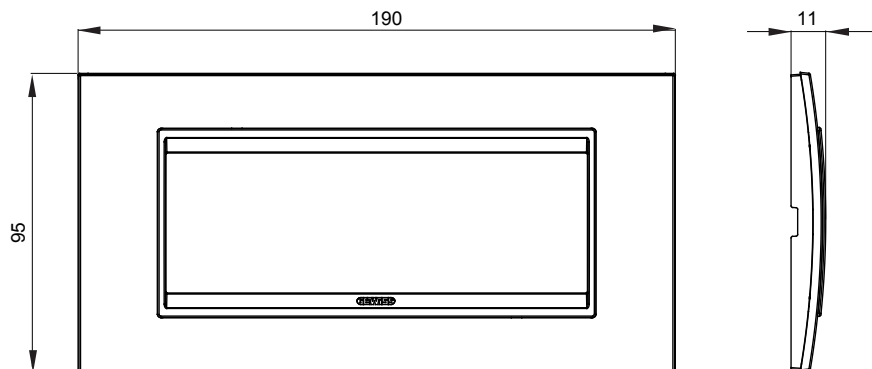

Gama de placas frontales para la serie de accesorios de cableado ChoruSmart, fabricadas en una amplia variedad de formas, colores, materiales y acabados. Incluye cinco formas diferentes (ONE, GEO, EGO, LUX, ICE y ICE Touch) para cajas rectangulares con una capacidad de hasta 12 módulos y 4 formas diferentes (ONE International, GEO International, EGO international y LUX International) adecuadas para cajas redondas / cuadradas, tanto individuales como enlazables en configuración horizontal o vertical, con una capacidad de 2 hasta 2 + 2 + 2 + 2 + 2 módulos . Todas las placas de la serie de accesorios de cableado ChoruSmart utilizan los mismos soportes, sin necesidad de adaptadores adicionales. La gama también incluye placas ciegas, placas estancas IP55 y placas para perfiles.

Familia	LUX	Descripción	6 módulos
Color	Aluminio cepillado	Material	Metal
Acabado	Acabado satinado	Para montaje en soporte	GW16806
Test del hilo incandescente	650 °C	Termopresión con bola	70 °C
Norma de referencia	EN 60669-1	Código Electrocod	0110

DIMENSIONAL

SIMBOLOGÍA TÉCNICA

MARCAS/APROBACIONES