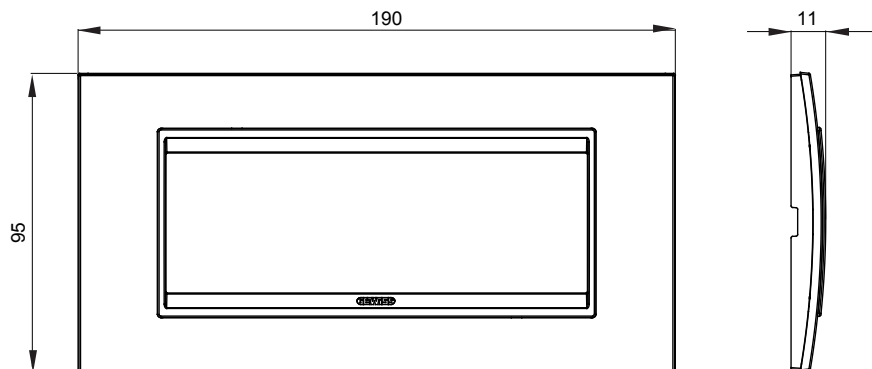

Gama de placas frontales para la serie de accesorios de cableado ChoruSmart, fabricadas en una amplia variedad de formas, colores, materiales y acabados. Incluye cinco formas diferentes (ONE, GEO, EGO, LUX, ICE y ICE Touch) para cajas rectangulares con una capacidad de hasta 12 módulos y 4 formas diferentes (ONE International, GEO International, EGO international y LUX International) adecuadas para cajas redondas / cuadradas, tanto individuales como enlazables en configuración horizontal o vertical, con una capacidad de 2 hasta 2 + 2 + 2 + 2 + 2 módulos . Todas las placas de la serie de accesorios de cableado ChoruSmart utilizan los mismos soportes, sin necesidad de adaptadores adicionales. La gama también incluye placas ciegas, placas estancas IP55 y placas para perfiles.

Familia	LUX	Descripción	6 módulos
Color	Magnetic gray	Material	Metal
Acabado	Acabado satinado	Para montaje en soporte	GW16806
Test del hilo incandescente	650 °C	Termopresión con bola	70 °C
Norma de referencia	EN 60669-1	Código Electrocod	0110

### DIMENSIONAL