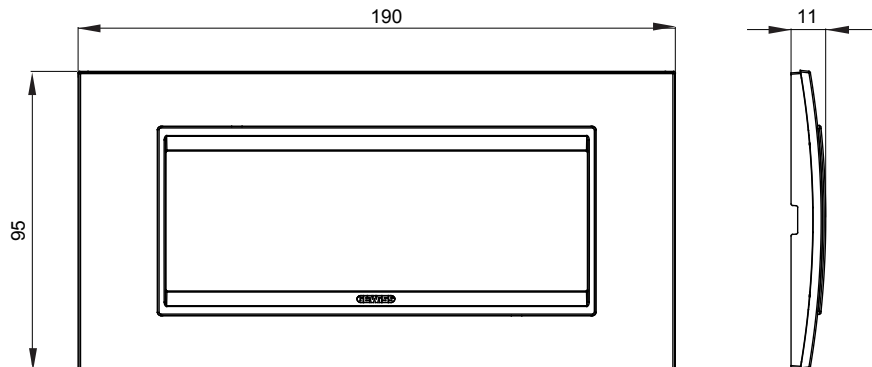

Gama de placas frontales para la serie de accesorios de cableado ChoruSmart, fabricadas en una amplia variedad de formas, colores, materiales y acabados. Incluye cinco formas diferentes (ONE, GEO, EGO, LUX, ICE y ICE Touch) para cajas rectangulares con una capacidad de hasta 12 módulos y 4 formas diferentes (ONE International, GEO International, EGO international y LUX International) adecuadas para cajas redondas / cuadradas, tanto individuales como enlazables en configuración horizontal o vertical, con una capacidad de 2 hasta 2 + 2 + 2 + 2 + 2 módulos . Todas las placas de la serie de accesorios de cableado ChoruSmart utilizan los mismos soportes, sin necesidad de adaptadores adicionales. La gama también incluye placas ciegas, placas estancas IP55 y placas para perfiles.

Familia	LUX	Descripción	6 módulos
Color	Oro	Material	Metal
Acabado	Acabado satinado	Para montaje en soporte	GW16806
Test del hilo incandescente	650 °C	Termopresión con bola	70 °C
Norma de referencia	EN 60669-1	Código Electrocod	0110

DIMENSIONAL

SIMBOLOGÍA TÉCNICA

MARCAS/APROBACIONES