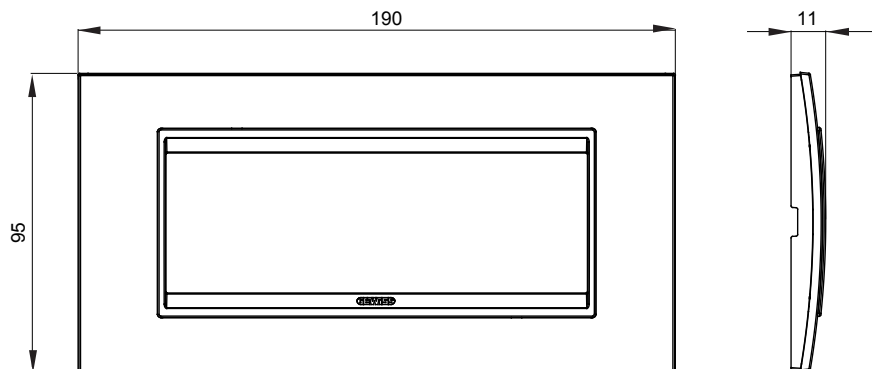

Gama de placas frontales para la serie de accesorios de cableado ChoruSmart, fabricadas en una amplia variedad de formas, colores, materiales y acabados. Incluye cinco formas diferentes (ONE, GEO, EGO, LUX, ICE y ICE Touch) para cajas rectangulares con una capacidad de hasta 12 módulos y 4 formas diferentes (ONE International, GEO International, EGO international y LUX International) adecuadas para cajas redondas / cuadradas, tanto individuales como enlazables en configuración horizontal o vertical, con una capacidad de 2 hasta 2 + 2 + 2 + 2 + 2 módulos . Todas las placas de la serie de accesorios de cableado ChoruSmart utilizan los mismos soportes, sin necesidad de adaptadores adicionales. La gama también incluye placas ciegas, placas estancas IP55 y placas para perfiles.

|                             |                    |                         |           |
|-----------------------------|--------------------|-------------------------|-----------|
| Familia                     | LUX                | Descripción             | 6 módulos |
| Color                       | Aluminio monocromo | Material                | Metal     |
| Acabado                     | Acabado satinado   | Para montaje en soporte | GW16806   |
| Test del hilo incandescente | 650 °C             | Termopresión con bola   | 70 °C     |
| Norma de referencia         | EN 60669-1         | Código Electrocod       | 0110      |

### DIMENSIONAL