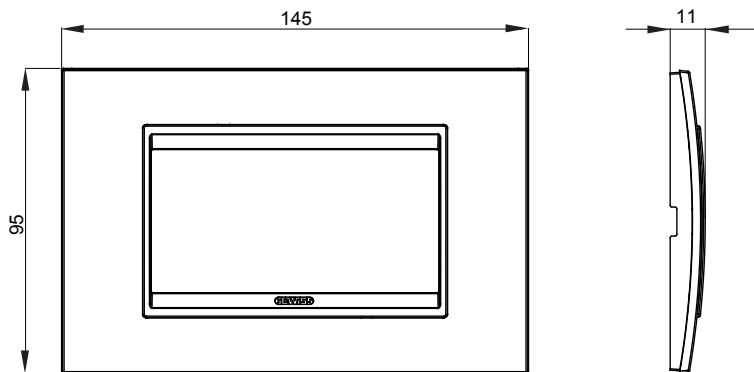

Gama de placas frontales para la serie de accesorios de cableado ChoruSmart, fabricadas en una amplia variedad de formas, colores, materiales y acabados. Incluye cinco formas diferentes (ONE, GEO, EGO, LUX, ICE y ICE Touch) para cajas rectangulares con una capacidad de hasta 12 módulos y 4 formas diferentes (ONE International, GEO International, EGO international y LUX International) adecuadas para cajas redondas / cuadradas, tanto individuales como enlazables en configuración horizontal o vertical, con una capacidad de 2 hasta 2 + 2 + 2 + 2 + 2 módulos . Todas las placas de la serie de accesorios de cableado ChoruSmart utilizan los mismos soportes, sin necesidad de adaptadores adicionales. La gama también incluye placas ciegas, placas estancas IP55 y placas para perfiles.

Familia	LUX	Descripción	4 módulos
Color	Blanco monocromo	Material	Metal
Acabado	Acabado satinado	Para montaje en soporte	GW16804, GW16804N
Test del hilo incandescente	650 °C	Termopresión con bola	70 °C
Norma de referencia	EN 60669-1	Código Electrocod	0110

DIMENSIONAL

SIMBOLOGÍA TÉCNICA

MARCAS/APROBACIONES