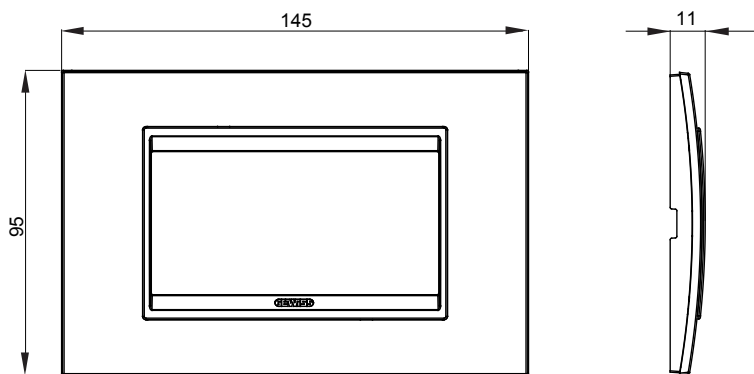

Gama de placas frontales para la serie de accesorios de cableado ChoruSmart, fabricadas en una amplia variedad de formas, colores, materiales y acabados. Incluye cinco formas diferentes (ONE, GEO, EGO, LUX, ICE y ICE Touch) para cajas rectangulares con una capacidad de hasta 12 módulos y 4 formas diferentes (ONE International, GEO International, EGO international y LUX International) adecuadas para cajas redondas / cuadradas, tanto individuales como enlazables en configuración horizontal o vertical, con una capacidad de 2 hasta 2 + 2 + 2 + 2 + 2 módulos . Todas las placas de la serie de accesorios de cableado ChoruSmart utilizan los mismos soportes, sin necesidad de adaptadores adicionales. La gama también incluye placas ciegas, placas estancas IP55 y placas para perfiles.

Familia	LUX	Descripción	4 módulos
Color	Magnetic gray	Material	Metal
Acabado	Acabado satinado	Para montaje en soporte	GW16804, GW16804N
Test del hilo incandescente	650 °C	Termopresión con bola	70 °C
Norma de referencia	EN 60669-1	Código Electrocod	0110

DIMENSIONAL

SIMBOLOGÍA TÉCNICA

MARCAS/APROBACIONES