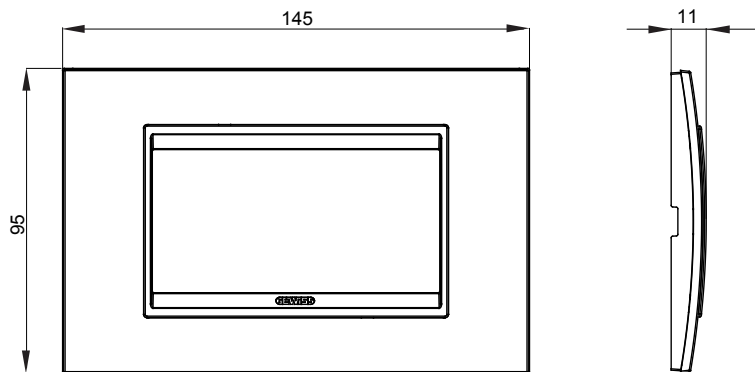

Gama de placas frontales para la serie de accesorios de cableado ChoruSmart, fabricadas en una amplia variedad de formas, colores, materiales y acabados. Incluye cinco formas diferentes (ONE, GEO, EGO, LUX, ICE y ICE Touch) para cajas rectangulares con una capacidad de hasta 12 módulos y 4 formas diferentes (ONE International, GEO International, EGO international y LUX International) adecuadas para cajas redondas / cuadradas, tanto individuales como enlazables en configuración horizontal o vertical, con una capacidad de 2 hasta 2 + 2 + 2 + 2 + 2 módulos . Todas las placas de la serie de accesorios de cableado ChoruSmart utilizan los mismos soportes, sin necesidad de adaptadores adicionales. La gama también incluye placas ciegas, placas estancas IP55 y placas para perfiles.

Familia	LUX	Descripción	4 módulos
Color	Bronce perlado	Material	Metal
Acabado	Brillante	Para montaje en soporte	GW16804, GW16804N
Test del hilo incandescente	650 °C	Termopresión con bola	70 °C
Norma de referencia	EN 60669-1	Código Electrocod	0110

### DIMENSIONAL