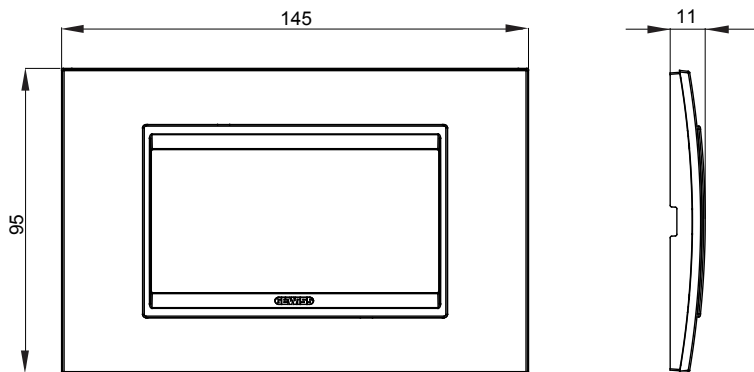

Gama de placas frontales para la serie de accesorios de cableado ChoruSmart, fabricadas en una amplia variedad de formas, colores, materiales y acabados. Incluye cinco formas diferentes (ONE, GEO, EGO, LUX, ICE y ICE Touch) para cajas rectangulares con una capacidad de hasta 12 módulos y 4 formas diferentes (ONE International, GEO International, EGO international y LUX International) adecuadas para cajas redondas / cuadradas, tanto individuales como enlazables en configuración horizontal o vertical, con una capacidad de 2 hasta 2 + 2 + 2 + 2 + 2 módulos . Todas las placas de la serie de accesorios de cableado ChoruSmart utilizan los mismos soportes, sin necesidad de adaptadores adicionales. La gama también incluye placas ciegas, placas estancas IP55 y placas para perfiles.

| Familia                     | LUX                      | Descripción             | 4 módulos         |
|-----------------------------|--------------------------|-------------------------|-------------------|
| Color                       | Natural beige monochrome | Material                | Metal             |
| Acabado                     | Acabado satinado         | Para montaje en soporte | GW16804, GW16804N |
| Test del hilo incandescente | 650 °C                   | Termopresión con bola   | 70 °C             |
| Norma de referencia         | EN 60669-1               | Código Electrocod       | 0110              |

### DIMENSIONAL