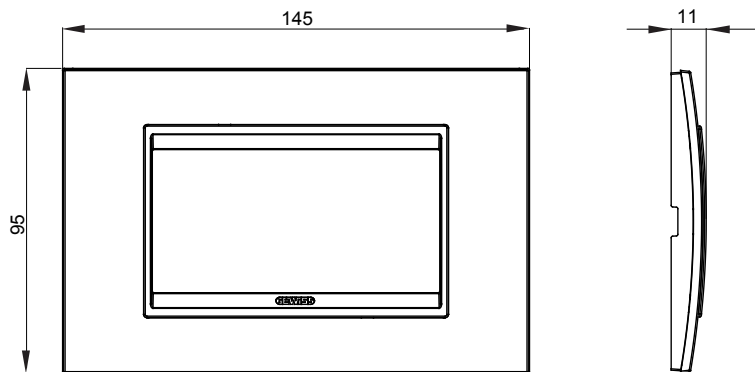

Gama de placas frontales para la serie de accesorios de cableado ChoruSmart, fabricadas en una amplia variedad de formas, colores, materiales y acabados. Incluye cinco formas diferentes (ONE, GEO, EGO, LUX, ICE y ICE Touch) para cajas rectangulares con una capacidad de hasta 12 módulos y 4 formas diferentes (ONE International, GEO International, EGO international y LUX International) adecuadas para cajas redondas / cuadradas, tanto individuales como enlazables en configuración horizontal o vertical, con una capacidad de 2 hasta 2 + 2 + 2 + 2 + 2 módulos . Todas las placas de la serie de accesorios de cableado ChoruSmart utilizan los mismos soportes, sin necesidad de adaptadores adicionales. La gama también incluye placas ciegas, placas estancas IP55 y placas para perfiles.

Familia	LUX	Descripción	4 módulos
Color	Acero pavonado	Material	Metal
Acabado	Acabado satinado	Para montaje en soporte	GW16804, GW16804N
Test del hilo incandescente	650 °C	Termopresión con bola	70 °C
Norma de referencia	EN 60669-1	Código Electrocod	0110

### DIMENSIONAL