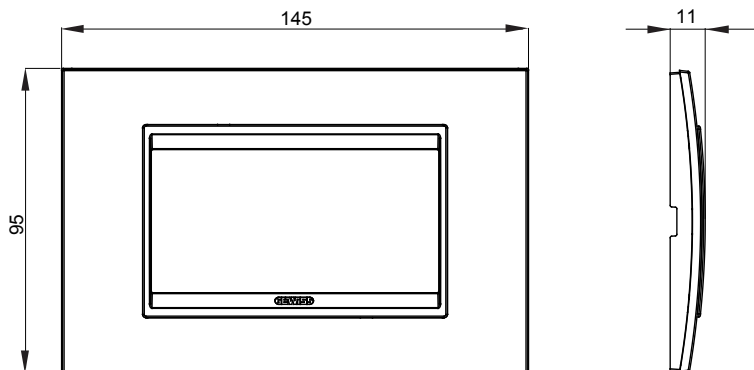

Gama de placas frontales para la serie de accesorios de cableado ChoruSmart, fabricadas en una amplia variedad de formas, colores, materiales y acabados. Incluye cinco formas diferentes (ONE, GEO, EGO, LUX, ICE y ICE Touch) para cajas rectangulares con una capacidad de hasta 12 módulos y 4 formas diferentes (ONE International, GEO International, EGO international y LUX International) adecuadas para cajas redondas / cuadradas, tanto individuales como enlazables en configuración horizontal o vertical, con una capacidad de 2 hasta 2 + 2 + 2 + 2 + 2 módulos . Todas las placas de la serie de accesorios de cableado ChoruSmart utilizan los mismos soportes, sin necesidad de adaptadores adicionales. La gama también incluye placas ciegas, placas estancas IP55 y placas para perfiles.

Familia	LUX	Descripción	4 módulos
Color	Cobre suave	Material	Metal
Acabado	Acabado satinado	Para montaje en soporte	GW16804, GW16804N
Test del hilo incandescente	650 °C	Termopresión con bola	70 °C
Norma de referencia	EN 60669-1	Código Electrocod	0110

DIMENSIONAL

SIMBOLOGÍA TÉCNICA

MARCAS/APROBACIONES