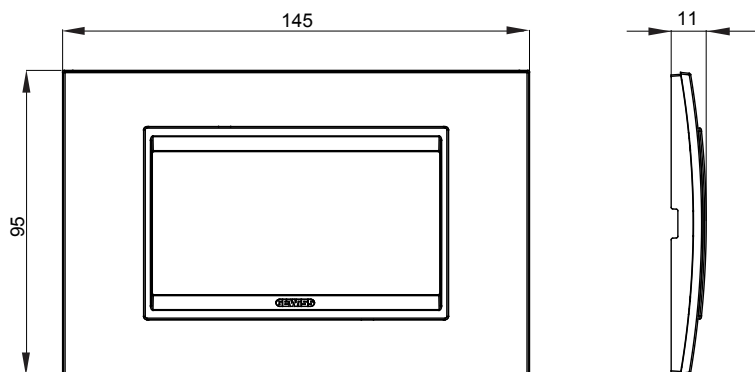

Gama de placas frontales para la serie de accesorios de cableado ChoruSmart, fabricadas en una amplia variedad de formas, colores, materiales y acabados. Incluye cinco formas diferentes (ONE, GEO, EGO, LUX, ICE y ICE Touch) para cajas rectangulares con una capacidad de hasta 12 módulos y 4 formas diferentes (ONE International, GEO International, EGO international y LUX International) adecuadas para cajas redondas / cuadradas, tanto individuales como enlazables en configuración horizontal o vertical, con una capacidad de 2 hasta 2 + 2 + 2 + 2 + 2 módulos . Todas las placas de la serie de accesorios de cableado ChoruSmart utilizan los mismos soportes, sin necesidad de adaptadores adicionales. La gama también incluye placas ciegas, placas estancas IP55 y placas para perfiles.

Familia	LUX	Descripción	4 módulos
Color	Nogal	Material	Madera
Acabado	Acabado satinado	Para montaje en soporte	GW16804, GW16804N
Test del hilo incandescente	650 °C	Termopresión con bola	70 °C
Norma de referencia	EN 60669-1	Código Electrocod	0110

DIMENSIONAL

SIMBOLOGÍA TÉCNICA

MARCAS/APROBACIONES