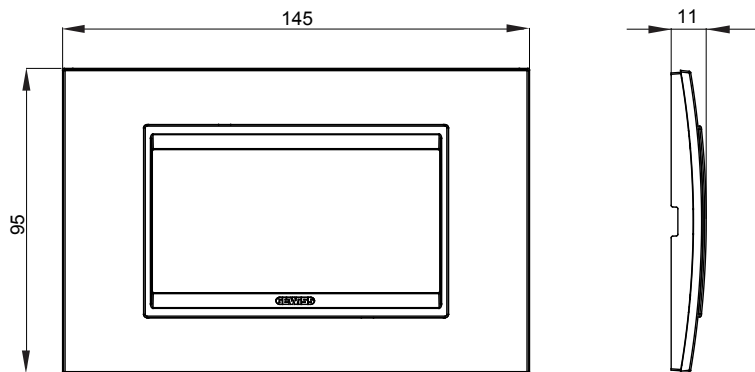

Gama de placas frontales para la serie de accesorios de cableado ChoruSmart, fabricadas en una amplia variedad de formas, colores, materiales y acabados. Incluye cinco formas diferentes (ONE, GEO, EGO, LUX, ICE y ICE Touch) para cajas rectangulares con una capacidad de hasta 12 módulos y 4 formas diferentes (ONE International, GEO International, EGO international y LUX International) adecuadas para cajas redondas / cuadradas, tanto individuales como enlazables en configuración horizontal o vertical, con una capacidad de 2 hasta 2 + 2 + 2 + 2 + 2 módulos . Todas las placas de la serie de accesorios de cableado ChoruSmart utilizan los mismos soportes, sin necesidad de adaptadores adicionales. La gama también incluye placas ciegas, placas estancas IP55 y placas para perfiles.

Familia	LUX	Descripción	4 módulos
Color	Gris pizarra	Material	Tecnopolímero
Acabado	Brillante	Para montaje en soporte	GW16804, GW16804N
Test del hilo incandescente	650 °C	Termopresión con bola	70 °C
Norma de referencia	EN 60669-1	Código Electrocod	0110

DIMENSIONAL

SIMBOLOGÍA TÉCNICA

MARCAS/APROBACIONES