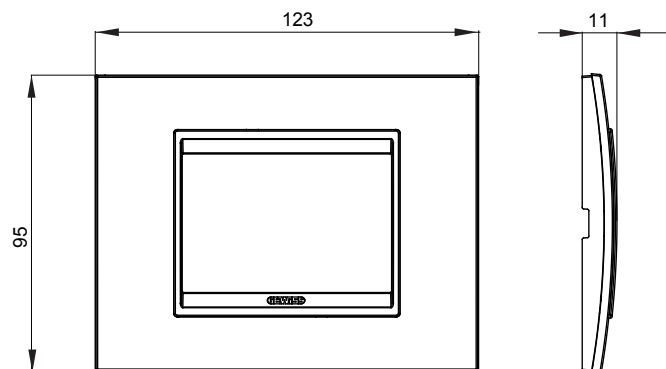

Gama de placas frontales para la serie de accesorios de cableado ChoruSmart, fabricadas en una amplia variedad de formas, colores, materiales y acabados. Incluye cinco formas diferentes (ONE, GEO, EGO, LUX, ICE y ICE Touch) para cajas rectangulares con una capacidad de hasta 12 módulos y 4 formas diferentes (ONE International, GEO International, EGO international y LUX International) adecuadas para cajas redondas / cuadradas, tanto individuales como enlazables en configuración horizontal o vertical, con una capacidad de 2 hasta 2 + 2 + 2 + 2 + 2 módulos . Todas las placas de la serie de accesorios de cableado ChoruSmart utilizan los mismos soportes, sin necesidad de adaptadores adicionales. La gama también incluye placas ciegas, placas estancas IP55 y placas para perfiles.

Familia	LUX	Descripción	3 módulos
Color	Blanco monocromo	Material	Metal
Acabado	Acabado satinado	Para montaje en soporte	GW16803, GW16803N
Test del hilo incandescente	650 °C	Termopresión con bola	70 °C
Norma de referencia	EN 60669-1	Código Electrocod	0110

DIMENSIONAL

SIMBOLOGÍA TÉCNICA

MARCAS/APROBACIONES