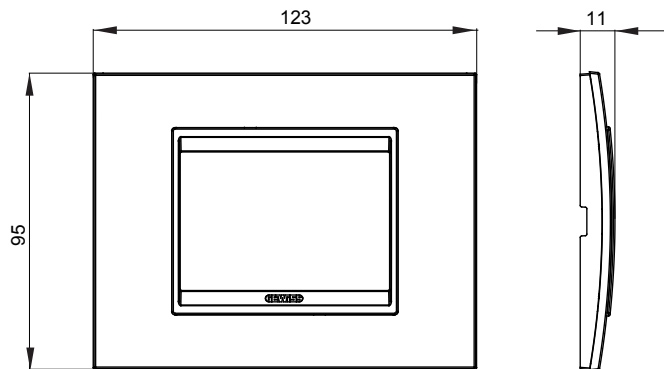

Gama de placas frontales para la serie de accesorios de cableado ChoruSmart, fabricadas en una amplia variedad de formas, colores, materiales y acabados. Incluye cinco formas diferentes (ONE, GEO, EGO, LUX, ICE y ICE Touch) para cajas rectangulares con una capacidad de hasta 12 módulos y 4 formas diferentes (ONE International, GEO International, EGO international y LUX International) adecuadas para cajas redondas / cuadradas, tanto individuales como enlazables en configuración horizontal o vertical, con una capacidad de 2 hasta 2 + 2 + 2 + 2 + 2 módulos . Todas las placas de la serie de accesorios de cableado ChoruSmart utilizan los mismos soportes, sin necesidad de adaptadores adicionales. La gama también incluye placas ciegas, placas estancas IP55 y placas para perfiles.

Familia	LUX	Descripción	3 módulos
Color	Oro	Material	Metal
Acabado	Acabado satinado	Para montaje en soporte	GW16803, GW16803N
Test del hilo incandescente	650 °C	Termopresión con bola	70 °C
Norma de referencia	EN 60669-1	Código Electrocod	0110

### DIMENSIONAL