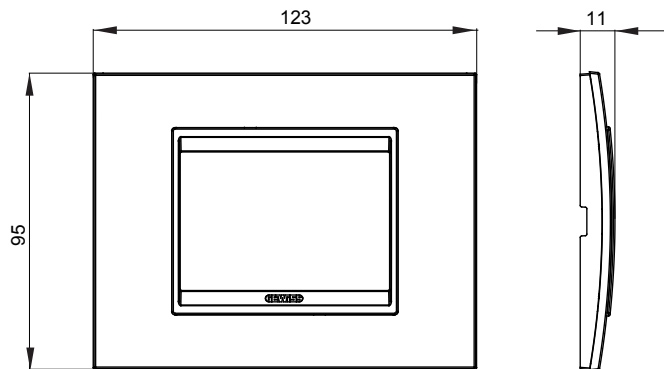

Gama de placas frontales para la serie de accesorios de cableado ChoruSmart, fabricadas en una amplia variedad de formas, colores, materiales y acabados. Incluye cinco formas diferentes (ONE, GEO, EGO, LUX, ICE y ICE Touch) para cajas rectangulares con una capacidad de hasta 12 módulos y 4 formas diferentes (ONE International, GEO International, EGO international y LUX International) adecuadas para cajas redondas / cuadradas, tanto individuales como enlazables en configuración horizontal o vertical, con una capacidad de 2 hasta 2 + 2 + 2 + 2 + 2 módulos . Todas las placas de la serie de accesorios de cableado ChoruSmart utilizan los mismos soportes, sin necesidad de adaptadores adicionales. La gama también incluye placas ciegas, placas estancas IP55 y placas para perfiles.

Familia	LUX	Descripción	3 módulos
Color	Cobre suabe	Material	Metal
Acabado	Acabado satinado	Para montaje en soporte	GW16803, GW16803N
Test del hilo incandescente	650 °C	Termopresión con bola	70 °C
Norma de referencia	EN 60669-1	Código Electrocod	0110

DIMENSIONAL

SIMBOLOGÍA TÉCNICA

MARCAS/APROBACIONES