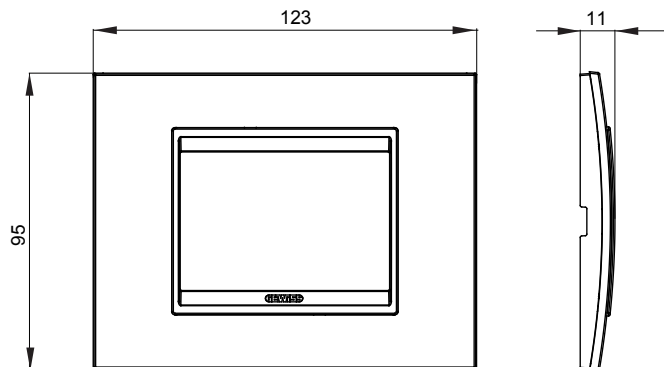

Gama de placas frontales para la serie de accesorios de cableado ChoruSmart, fabricadas en una amplia variedad de formas, colores, materiales y acabados. Incluye cinco formas diferentes (ONE, GEO, EGO, LUX, ICE y ICE Touch) para cajas rectangulares con una capacidad de hasta 12 módulos y 4 formas diferentes (ONE International, GEO International, EGO international y LUX International) adecuadas para cajas redondas / cuadradas, tanto individuales como enlazables en configuración horizontal o vertical, con una capacidad de 2 hasta 2 + 2 + 2 + 2 + 2 módulos . Todas las placas de la serie de accesorios de cableado ChoruSmart utilizan los mismos soportes, sin necesidad de adaptadores adicionales. La gama también incluye placas ciegas, placas estancas IP55 y placas para perfiles.

Familia	LUX	Descripción	3 módulos
Color	Aluminio monocromo	Material	Metal
Acabado	Acabado satinado	Para montaje en soporte	GW16803, GW16803N
Test del hilo incandescente	650 °C	Termopresión con bola	70 °C
Norma de referencia	EN 60669-1	Código Electrocod	0110

DIMENSIONAL

SIMBOLOGÍA TÉCNICA

MARCAS/APROBACIONES