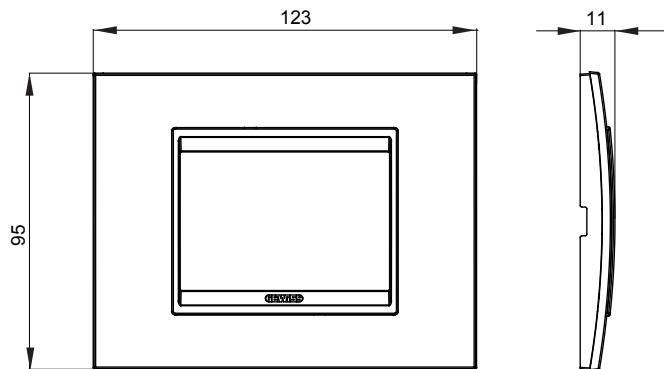

Gama de placas frontales para la serie de accesorios de cableado ChoruSmart, fabricadas en una amplia variedad de formas, colores, materiales y acabados. Incluye cinco formas diferentes (ONE, GEO, EGO, LUX, ICE y ICE Touch) para cajas rectangulares con una capacidad de hasta 12 módulos y 4 formas diferentes (ONE International, GEO International, EGO international y LUX International) adecuadas para cajas redondas / cuadradas, tanto individuales como enlazables en configuración horizontal o vertical, con una capacidad de 2 hasta 2 + 2 + 2 + 2 + 2 módulos . Todas las placas de la serie de accesorios de cableado ChoruSmart utilizan los mismos soportes, sin necesidad de adaptadores adicionales. La gama también incluye placas ciegas, placas estancas IP55 y placas para perfiles.

Familia	LUX	Descripción	3 módulos
Color	Nogal	Material	Madera
Acabado	Acabado satinado	Para montaje en soporte	GW16803, GW16803N
Test del hilo incandescente	650 °C	Termopresión con bola	70 °C
Norma de referencia	EN 60669-1	Código Electrocod	0110

DIMENSIONAL

SIMBOLOGÍA TÉCNICA

MARCAS/APROBACIONES