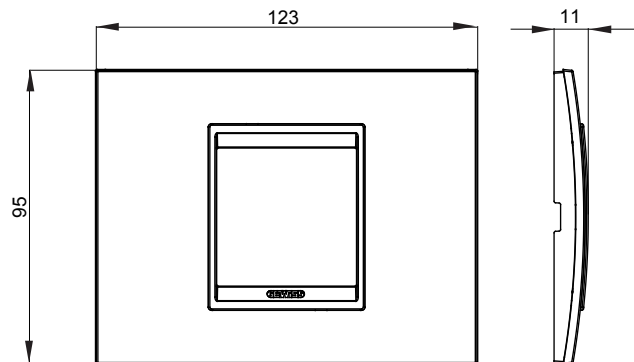

Gama de placas frontales para la serie de accesorios de cableado ChoruSmart, fabricadas en una amplia variedad de formas, colores, materiales y acabados. Incluye cinco formas diferentes (ONE, GEO, EGO, LUX, ICE y ICE Touch) para cajas rectangulares con una capacidad de hasta 12 módulos y 4 formas diferentes (ONE International, GEO International, EGO international y LUX International) adecuadas para cajas redondas / cuadradas, tanto individuales como enlazables en configuración horizontal o vertical, con una capacidad de 2 hasta 2 + 2 + 2 + 2 + 2 módulos . Todas las placas de la serie de accesorios de cableado ChoruSmart utilizan los mismos soportes, sin necesidad de adaptadores adicionales. La gama también incluye placas ciegas, placas estancas IP55 y placas para perfiles.

Familia	LUX	Descripción	2 módulos
Color	Magnetic gray	Material	Metal
Acabado	Acabado satinado	Para montaje en soporte	GW16802, GW16803, GW16803N
Test del hilo incandescente	650 °C	Termopresión con bola	70 °C
Norma de referencia	EN 60669-1	Código Electrocod	0110

DIMENSIONAL

SIMBOLOGÍA TÉCNICA

MARCAS/APROBACIONES