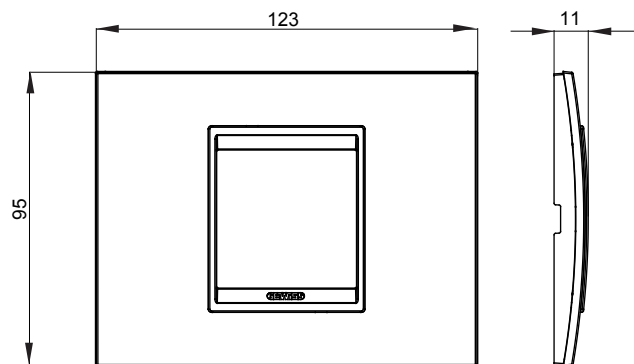

Gama de placas frontales para la serie de accesorios de cableado ChoruSmart, fabricadas en una amplia variedad de formas, colores, materiales y acabados. Incluye cinco formas diferentes (ONE, GEO, EGO, LUX, ICE y ICE Touch) para cajas rectangulares con una capacidad de hasta 12 módulos y 4 formas diferentes (ONE International, GEO International, EGO international y LUX International) adecuadas para cajas redondas / cuadradas, tanto individuales como enlazables en configuración horizontal o vertical, con una capacidad de 2 hasta 2 + 2 + 2 + 2 + 2 módulos . Todas las placas de la serie de accesorios de cableado ChoruSmart utilizan los mismos soportes, sin necesidad de adaptadores adicionales. La gama también incluye placas ciegas, placas estancas IP55 y placas para perfiles.

Familia	LUX	Descripción	2 módulos
Color	Natural beige monochrome	Material	Metal
Acabado	Acabado satinado	Para montaje en soporte	GW16802, GW16803, GW16803N
Test del hilo incandescente	650 °C	Termopresión con bola	70 °C
Norma de referencia	EN 60669-1	Código Electrocod	0110

### DIMENSIONAL