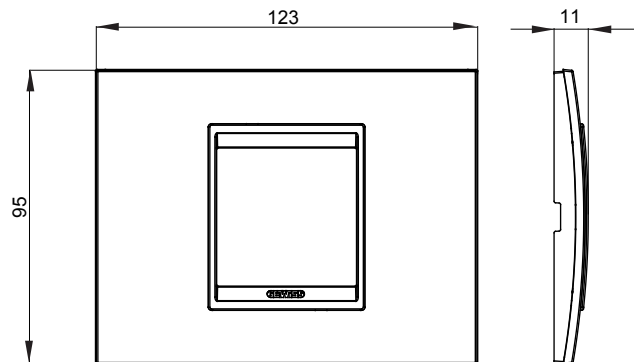

Gama de placas frontales para la serie de accesorios de cableado ChoruSmart, fabricadas en una amplia variedad de formas, colores, materiales y acabados. Incluye cinco formas diferentes (ONE, GEO, EGO, LUX, ICE y ICE Touch) para cajas rectangulares con una capacidad de hasta 12 módulos y 4 formas diferentes (ONE International, GEO International, EGO international y LUX International) adecuadas para cajas redondas / cuadradas, tanto individuales como enlazables en configuración horizontal o vertical, con una capacidad de 2 hasta 2 + 2 + 2 + 2 + 2 módulos . Todas las placas de la serie de accesorios de cableado ChoruSmart utilizan los mismos soportes, sin necesidad de adaptadores adicionales. La gama también incluye placas ciegas, placas estancas IP55 y placas para perfiles.

Familia	LUX	Descripción	2 módulos
Color	Cobre suave	Material	Metal
Acabado	Acabado satinado	Para montaje en soporte	GW16802, GW16803, GW16803N
Test del hilo incandescente	650 °C	Termopresión con bola	70 °C
Norma de referencia	EN 60669-1	Código Electrocod	0110

DIMENSIONAL

SIMBOLOGÍA TÉCNICA

MARCAS/APROBACIONES