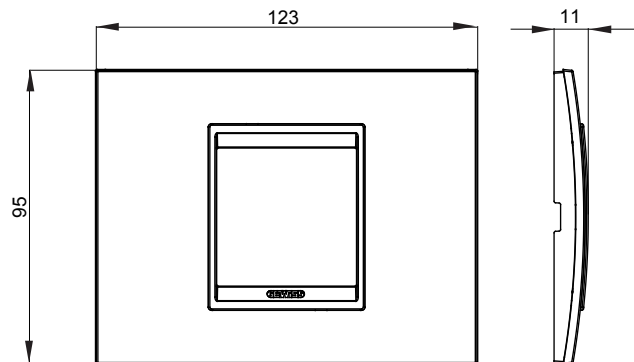

Gama de placas frontales para la serie de accesorios de cableado ChoruSmart, fabricadas en una amplia variedad de formas, colores, materiales y acabados. Incluye cinco formas diferentes (ONE, GEO, EGO, LUX, ICE y ICE Touch) para cajas rectangulares con una capacidad de hasta 12 módulos y 4 formas diferentes (ONE International, GEO International, EGO international y LUX International) adecuadas para cajas redondas / cuadradas, tanto individuales como enlazables en configuración horizontal o vertical, con una capacidad de 2 hasta 2 + 2 + 2 + 2 + 2 módulos . Todas las placas de la serie de accesorios de cableado ChoruSmart utilizan los mismos soportes, sin necesidad de adaptadores adicionales. La gama también incluye placas ciegas, placas estancas IP55 y placas para perfiles.

Familia	LUX	Descripción	2 módulos
Color	Aluminio monocromo	Material	Metal
Acabado	Acabado satinado	Para montaje en soporte	GW16802, GW16803, GW16803N
Test del hilo incandescente	650 °C	Termopresión con bola	70 °C
Norma de referencia	EN 60669-1	Código Electrocod	0110

### DIMENSIONAL