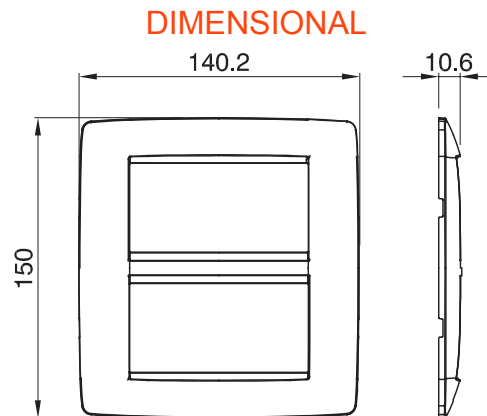

Gama de placas frontales para la serie de accesorios de cableado ChoruSmart, fabricadas en una amplia variedad de formas, colores, materiales y acabados. Incluye cinco formas diferentes (ONE, GEO, EGO, LUX, ICE y ICE Touch) para cajas rectangulares con una capacidad de hasta 12 módulos y 4 formas diferentes (ONE International, GEO International, EGO international y LUX International) adecuadas para cajas redondas / cuadradas, tanto individuales como enlazables en configuración horizontal o vertical, con una capacidad de 2 hasta 2 + 2 + 2 + 2 + 2 módulos . Todas las placas de la serie de accesorios de cableado ChoruSmart utilizan los mismos soportes, sin necesidad de adaptadores adicionales. La gama también incluye placas ciegas, placas estancas IP55 y placas para perfiles.

| Familia | ONE | Descripción | 4+4 módulos |
|-----------------------------|------------|-------------------------|---------------|
| Color | Titanio | Material | Tecnopolímero |
| Acabado | Brillante | Para montaje en soporte | GW16808 |
| Test del hilo incandescente | 650 °C | Termopresión con bola | 70 °C |
| Norma de referencia | EN 60669-1 | Código Electrocod | 0110 |