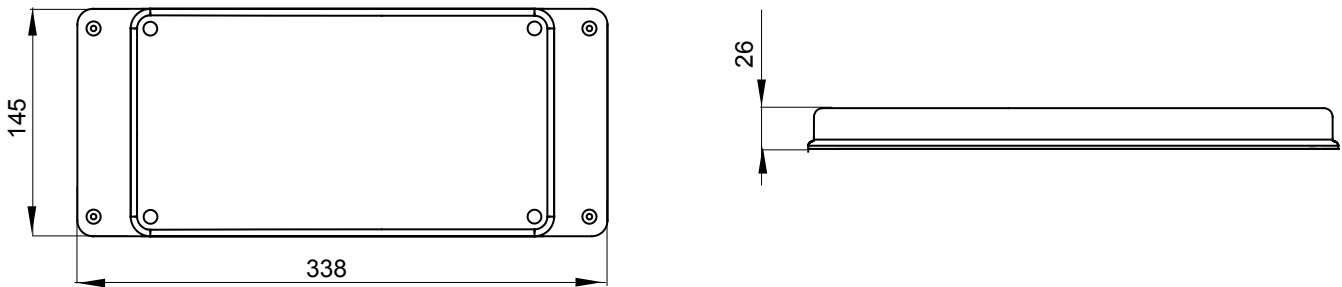

Glow Wire Test	650 °C	IP degree	IP65
Mechanical resistance	IK08	Electrocod	2222
Suitable for	IP67 63A Vertical socket-outlets		

### DIMENSIONAL

### TECHNICAL SYMBOLOGY

**GWT**      **IP**      **IK**

650 °C

IP65

IK08