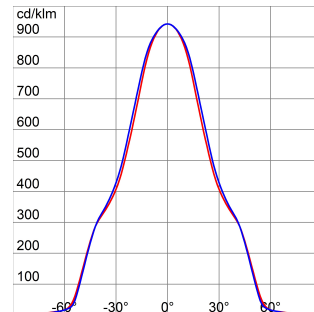

ALLGEMEINE INFORMATIONEN		OPTIK- UND BELEUCHTUNGSMERKMALE	
Kontext	Flutlichtanlagen und kleine bis mittelgroße Sportanlagen	Optik	SM – Symmetrisches Medium
Leuchte	LED-Leuchte mit mittlerer Lumenleistung	Unified Glare-Stufe	G*6 - ULOR = 0%
Anwendung	Innen-/Aussenbereich	Bemessungslichtstrom (lm)	21500
Eindeutiger digitaler Code (Datamatrix)	Derzeit nicht vorhanden	Leuchten Lichtausbeute (lm/W)*	143
Farbe	Graphitgrau	Farb- temperatur	5700 K
Art der Lichtquelle	LED - nicht austauschbar	Farbrendering-Index	CRI>80
System leistung	150 W	Standardabweichungs-Farbabgleich	SDCM = 3
Lebensdauer	L90B10 (Tq+25°C) = 100000h; L80B10 (Tq+25°C) > 150000h	Photobiologische Risikoklasse	RG1
Gewicht (kg)	5.7	Standard	EN60598-1; EN60598-2-5; IEC62778; EN13201
Garantie	5 Jahre	ELETRISCHE UND BELEUCHTUNGSMERKMALE	
Lagertemperatur	-	Versorgungs- spannung	220 - 240 V
Betriebstemperatur	-30 +40 °C	Bemessungs- frequenz (Hz)	50 / 60
MATERIALIEN		Treiber	Einschließlich
Gehäuse	Aluminiumdruckguß	Treiber-Fehlerrate	F10 = 100.000h Tq25°C
Abdeckung	Flaches gehärtetes Glas 4mm	Überspannungsschutz	DM 6 kV / CM 10 kV
Optik	Metallisierter PC-HT-Reflektor	Steuerungssystem	Stand Alone - 1/10V
Dichtung	Anti-Aging Silikon	INSTALLATION UND WARTUNG	
Sperrhaken	-	Montage und Installation	Deckenbeleuchtung - Wandmontage - Bodenmontage
Externe Schraube	Edelstahl	Neigungswinkel	Rotation an Halterung mit integriertem Goniometer
Farbe	Polyester-Pulverbeschichtung mit Epoxidgrundierung	Anschluss	Mit mehrpoligem Kabel H07RN-F
NORMEN UND ZERTIFIKATE		Befestigung	Bügel
Klassifikation	-	Austauschbarkeit der Lichtquelle	Von Fachleuten
Leuchte mit reduzierter Oberflächentemperatur	-	Schaltgerät-Austauschbarkeit	-
Zertifikat nach DIN 18032-3	konform	Treiberdose	Integrierte
IPEA	-	Maximale Windangriffsfläche	0,085 m2
Isolations- klasse	I	-	-
Schutzart	IP66	-	-
Schlagfestigkeit	IK08	-	-

### Abmessungen

### Lichtverteilungskurve