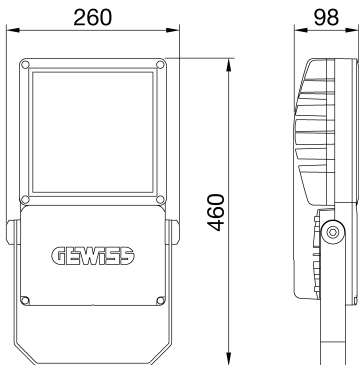

ALLGEMEINE INFORMATIONEN		OPTIK- UND BELEUCHTUNGSMERKMALE	
Kontext	Flutlichtanlagen und kleine bis mittelgroße Sportanlagen	Optik	SM – Symmetrisches Medium
Leuchte	LED-Leuchte mit mittlerer Lumenleistung	Unified Glare-Stufe	G*6 - ULOR = 0%
Anwendung	Innen-/Aussenbereich	Bemessungslichtstrom (lm)	21500
Eindeutiger digitaler Code (Datamatrix)	Derzeit nicht vorhanden	Leuchten Lichtausbeute (lm/W)*	143
Farbe	Graphitgrau	Farb- temperatur	5700 K
Art der Lichtquelle	LED - nicht austauschbar	Farbrendering-Index	CRI>80
System leistung	150 W	Standardabweichungs-Farbabgleich	SDCM = 3
Lebensdauer	L90B10 (Tq+25°C) = 100000h; L80B10 (Tq+25°C) > 150000h	Photobiologische Risikoklasse	RG1
Gewicht (kg)	5.7	Standard	EN60598-1; EN60598-2-5; IEC62778; EN13201
Garantie	5 Jahre	ELETRISCHE UND BELEUCHTUNGSMERKMALE	
Lagertemperatur	-	Versorgungs- spannung	220 - 240 V
Betriebstemperatur	-30 +40 °C	Bemessungs- frequenz (Hz)	50 / 60
MATERIALIEN		Treiber	Einschließlich
Gehäuse	Aluminiumdruckguß	Treiber-Fehlerrate	F10 = 100.000h Tq25°C
Abdeckung	Flaches gehärtetes Glas 4mm	Überspannungsschutz	DM 6 kV / CM 10 kV
Optik	Metallisierter PC-HT-Reflektor	Steuerungssystem	Stand Alone - 1/10V
Dichtung	Anti-Aging Silikon	INSTALLATION UND WARTUNG	
Sperrhaken	-	Montage und Installation	Deckenbeleuchtung - Wandmontage - Bodenmontage
Externe Schraube	Edelstahl	Neigungswinkel	Rotation an Halterung mit integriertem Goniometer
Farbe	Polyester-Pulverbeschichtung mit Epoxidgrundierung	Anschluss	Mit mehrpoligem Kabel H07RN-F
NORMEN UND ZERTIFIKATE		Befestigung	Bügel
Klassifikation	-	Austauschbarkeit der Lichtquelle	Von Fachleuten
Leuchte mit reduzierter Oberflächentemperatur	-	Schaltgerät-Austauschbarkeit	-
Zertifikat nach DIN 18032-3	konform	Treiberdose	Integrierte
IPEA	-	Maximale Windangriffsfläche	0,085 m2
Isolations- klasse	I	-	-
Schutzart	IP66	-	-
Schlagfestigkeit	IK08	-	-

### Abmessungen