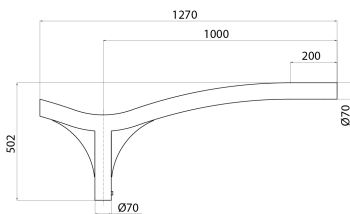

Aufsatzausleger-einfach aus Stahl, feuerverzinkt und beschichtet mit Polyesterpulver. Mit 3 Klemmschrauben M8 zur Fixierung am Mastzopf 60mm.

Beschreibung	Einfach-Ausleger	Serie	STREET [03]
Gewicht (kg)	8	Farbe	Graphitgrau
Abmessungen	Ø 60mm	Länge	1 m
Electrocod	240		

Abmessungen

Lichtverteilungskurve

Technische Symbole

Normen / Richtlinien