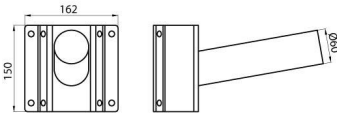

Wand- Eckausleger aus Stahl, feuerverzinkt und mit Polyesterpulver beschichtet.

Beschreibung	Wandausleger	Serie	STREET [O3]
Gewicht (kg)	1.6	Farbe	Graphitgrau
Außenabmessungen BxHxT (mm)	150x160x290	Electrocod	240

Abmessungen

Lichtverteilungskurve

Technische Symbole

Normen / Richtlinien