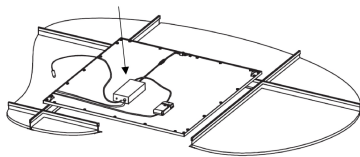

Beschreibung	Notfallkit 3h	Serie	ELIA AL, ELIA DL, ELIA PL, ELIA PL BACKLIT, VISIO [16] – NICHT KOMPATIBEL MIT ELIA PL IP65
Typ	Kit Notbeleuchtung	Version	Permanent 3 h
Leistung	4 W	Anwendung	Innenbereich
Betriebstemperatur	0 +25 °C	Schutzart	IP20
Schlagfestigkeit	IK03	Laufzeit	3 h
Befestigung	Gerätekante	Isolations- klasse	II
Batterien Typ	Ersetzbar	Spannung	220-240 V - 50/60 Hz
Ladedauer	24 h	Gewicht (kg)	0.8
Electrocod	2419		

### Abmessungen