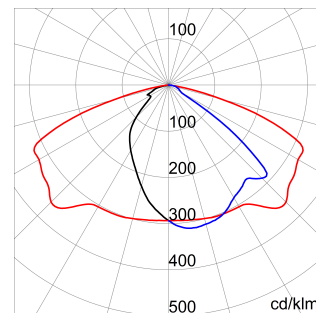

Anwendung	Außenbereich	Serie	STREET [O3]
Typ	ON/OFF	Schutzart	IP66
Schlagfestigkeit	IK08 Gehäuse - IK06 Linsen	Isolations- klasse	II
Neigung einstellbar	±20° Bügel - 0°±20° Mastaufsatz	Maximale Windangriffsfläche	0.26 m²
Betriebstemperatur	-25 +40 °C	Gewicht (kg)	9.7
Farbe	Graphit / Aluminium	Mindestabstand zum beleuchteten Objekt	1 m
Spannung	220 / 240 V - 50 / 60 Hz - ON/OFF und/oder dimmbar 1-10 V	Leuchtmittel	LED
System leistung	99 W	Art des Treibers	Konstantstrom LED-Treiber
Optik	ST3 - ULOR: 0%	Spannung	220-240 V - 50/60 Hz
Farb temperatur	4000 K (CRI>70)	LED-Steuerstrom	700 mA
Anzahl der Module	3 (3X16 LED)	Nominaler Lichtstrom (lm)	11740
Bemessungslichtstrom (lm)	10300	Photobiologisches Risiko	RG1/RG2 @ 20cm
LED Lebensdauer (L80B10)	100000 h	LED Lebensdauer (L90B20)	50000 h
Garantie	5 Jahre	Überspannungsfestigkeit	Normaler Modus: 8 KV; Differenzialmodus: 6 KV
Electrocod	244C	Austauschbarkeit der Lichtquelle	Von Fachleuten
Schaltgerät-Austauschbarkeit	Von Fachleuten		

### Abmessungen

### Lichtverteilungskurve